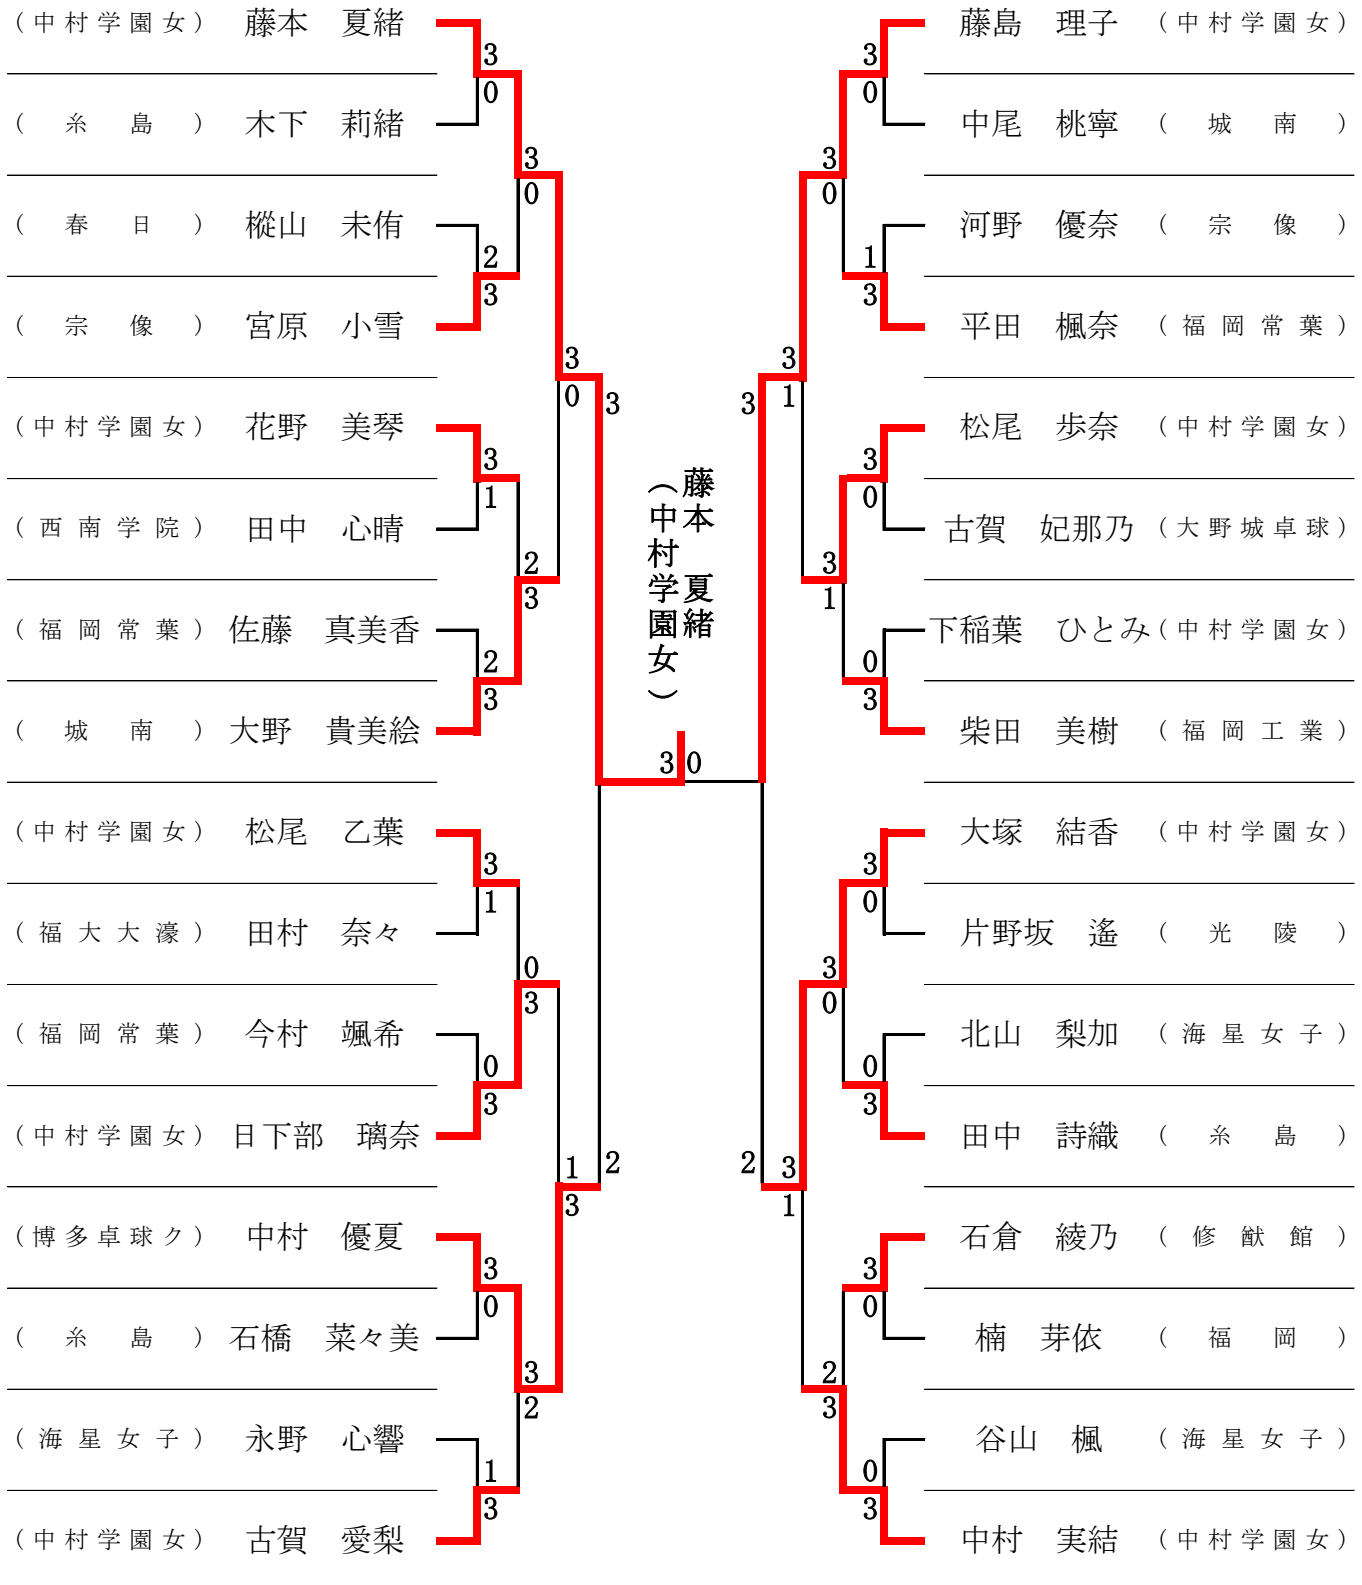

令和5年度 福岡市民硬式卓球選手権大会  
ジュニアの部

期日：2024年1月28日(日)

会場：福岡市総合体育館

男子シングルス ベスト32 (355名参加)

(中村三陽)	方 祥人	3	方 祥 人 易 - ( 中 村 三 陽 ) 3 2	3	月山 慶二 (東福岡)	
(福岡工業)	甲斐 実央	0		3	0	仲道 陽希 (福岡)
(筑前)	立石 壮大	3		0	2	佐伯 環太 (FTC)
(東福岡)	野波 律史	2		3	1	中垣 祐 (筑前)
(宗像)	中山 憲太	0		0	3	小原 天翔 (宗像)
(東福岡)	後藤 巧真	3		0	1	吉川 悠 (東福岡)
(城南)	安達 塁	0		3	0	山田 幸輝 (西南学院)
(こぞのえ)	本多 宰	3		0	3	森山 優翔 (中村三陽)
(福岡工業)	矢野 旬太	2		3	1	安井 翼 (東福岡)
(春日)	山下 悦生	3		0	3	木村 悠佐 (福岡工業)
(筑前)	千胡 凌馬	0		3	1	元木 大馳 (福岡舞鶴)
(東福岡)	石田 樹希	0		3	0	土井 哉人 (東福岡)
(中村三陽)	高瀬 駿	3		1	3	日笠山 優太 (東福岡)
(東福岡)	荻田 佳輔	0		1	0	北村 光生 (こぞのえ)
(修猷館)	小谷 一勝	0		3	3	鳥巢 颯大 (東福岡)
(東福岡)	中山 晴貴	0		3	2	井手 優人 (福岡常葉)
		3	1	0		
		1	0	3		

令和5年度 福岡市民硬式卓球選手権大会  
ジュニアの部

期日：2024年1月28日(日)

会場：福岡市総合体育館

男子シングルス

準々決勝 (1)	方 祥人 ( 中 村 三 陽 )	(3) 11 - 7 11 - 4 (0) 11 - 8	本多 宰 ( こ ぞ の え )
準々決勝 (2)	石田 樹希 ( 東 福 岡 )	(3) 12 - 10 8 - 11 (1) 11 - 9	中山 晴貴 ( 東 福 岡 )
準々決勝 (3)	中垣 祐 ( 筑 前 )	(0) 4 - 11 (3) 7 - 11 5 - 11	森山 優翔 ( 中 村 三 陽 )
準々決勝 (4)	木村 悠佐 ( 福 岡 工 業 )	(0) 7 - 11 (3) 6 - 11 3 - 11	日笠山 優太 ( 東 福 岡 )

# 令和5年度 福岡市民硬式卓球選手権大会 ジュニアの部

期日：2024年1月28日(日)

会場：福岡市総合体育館