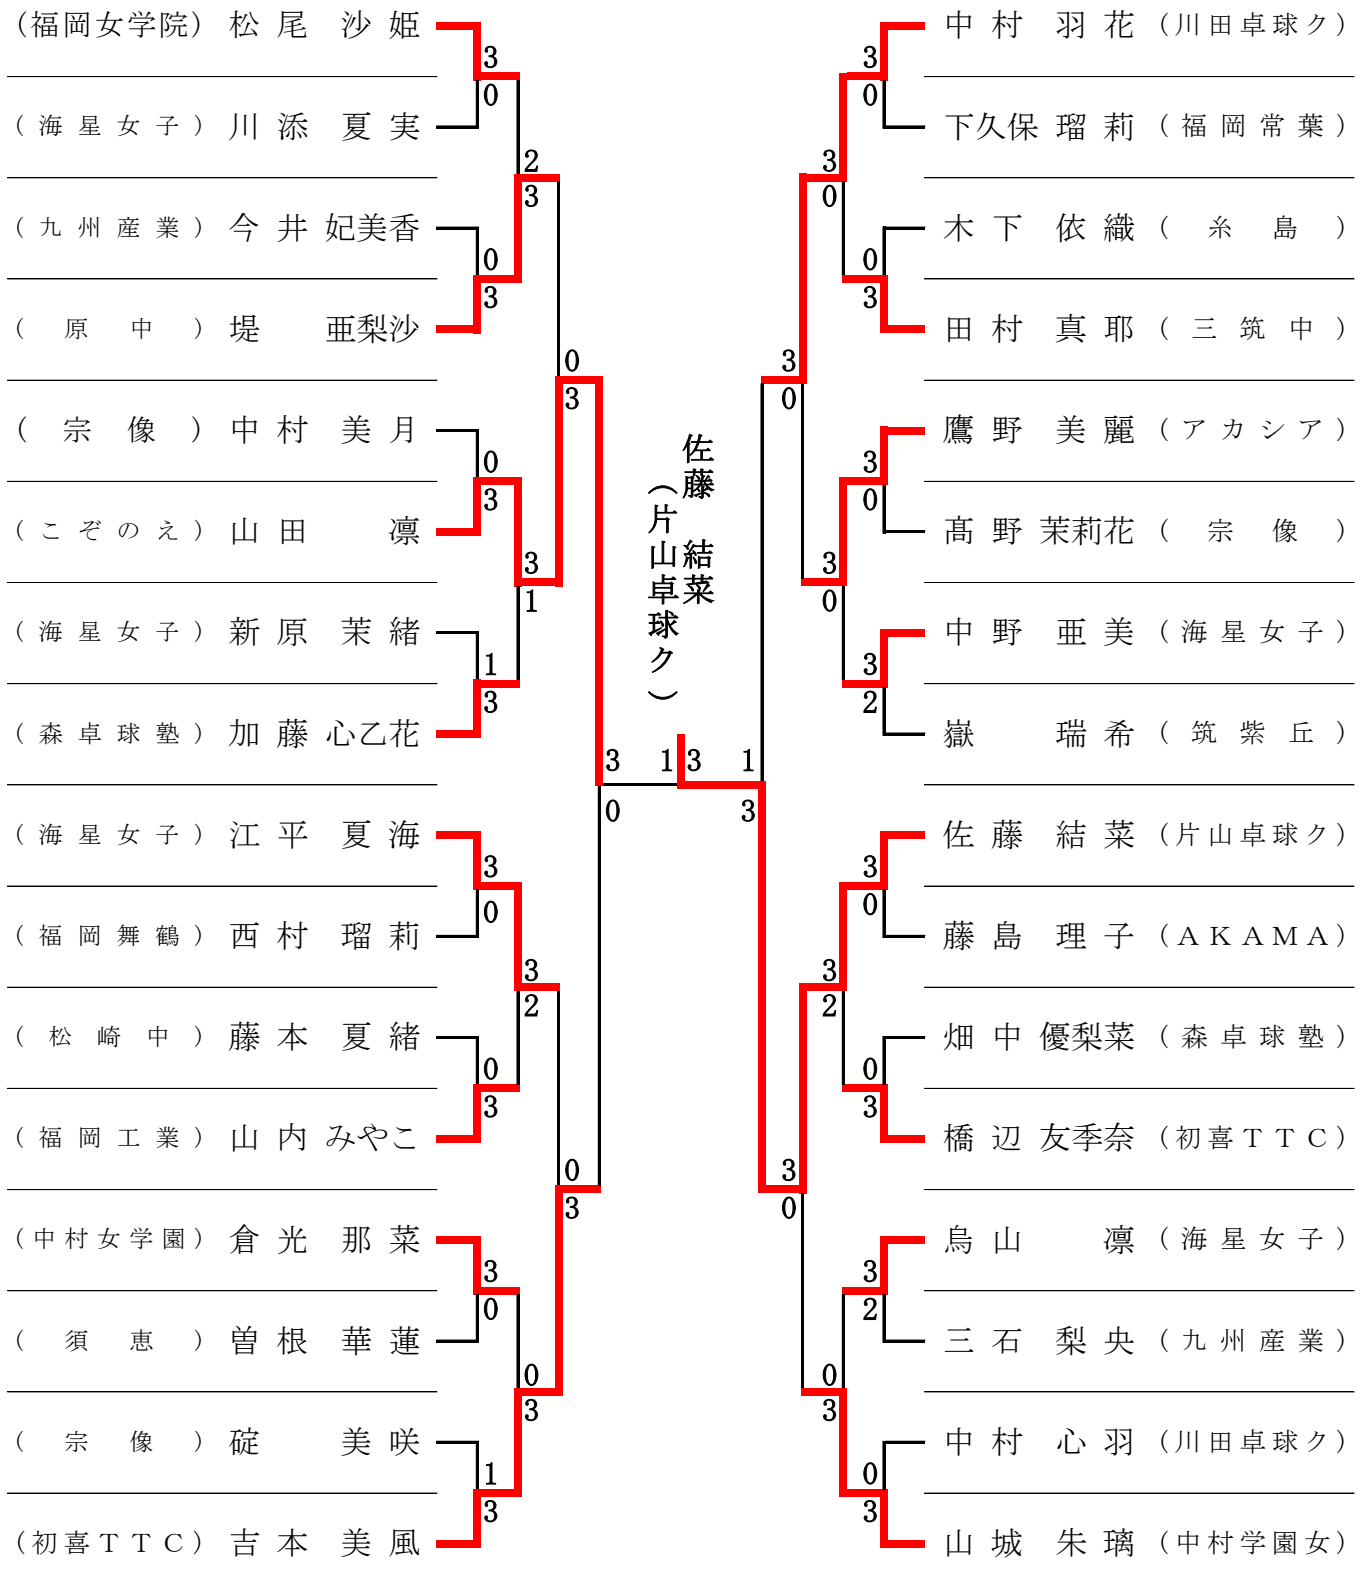

2019年度 全日本卓球選手権大会ジュニアの部 福岡中部ブロック予選会

期日：2019年8月16日(金)

会場：福岡市民体育館

男子シングルス ベスト32 (541名参加)

2019年度 全日本卓球選手権大会ジュニアの部
福岡中部ブロック予選会

期日：2019年8月16日(金)
会場：福岡市民体育館

男子シングルス

準々決勝 (1)	古庄 光佑 (川田卓球ク)	(0) 8 - 11 13 - 15 (3) 7 - 11	本多 渚 (こぞのえ)
準々決勝 (2)	佐藤 裕莉 (東福岡)	(3) 11 - 9 11 - 7 (2) 9 - 11 (2) 6 - 11 11 - 7	舞野 羅騎 (香椎工業)
準々決勝 (3)	岡野 拓斗 (福岡常葉)	(1) 5 - 11 11 - 9 (3) 4 - 11 (3) 5 - 11	佐々木 雄大 (片山卓球ク)
準々決勝 (4)	太井 辰之輔 (東福岡)	(2) 8 - 11 10 - 12 (3) 11 - 7 (3) 11 - 9 8 - 11	西村 勇哉 (東福岡)

準決勝 (1)	本多 渚 (こぞのえ)	(3) 11 - 6 11 - 6 (0) 11 - 6	佐藤 裕莉 (東福岡)
準決勝 (2)	佐々木 雄大 (片山卓球ク)	(3) 11 - 4 11 - 7 (0) 11 - 7	西村 勇哉 (東福岡)

3位 決定戦	佐藤 裕莉 (東福岡)	(3) 11 - 6 11 - 13 (1) 11 - 5 (1) 12 - 10	西村 勇哉 (東福岡)
決勝	本多 渚 (こぞのえ)	(3) 11 - 5 11 - 6 (1) 10 - 12 (1) 11 - 8	佐々木 雄大 (片山卓球ク)

2019年度 全日本卓球選手権大会ジュニアの部 福岡中部ブロック予選会

期日：2019年8月16日(金)

会場：福岡市民体育館

女子シングルス ベスト32 (257名参加)

2019年度 全日本卓球選手権大会ジュニアの部
福岡中部ブロック予選会

期日：2019年8月16日(金)
会場：福岡市民体育館

女子シングルス

準々決勝 (1)	堤 亜梨沙 (原 中)	(0) 3 - 11 3 - 11 (3) 3 - 11	山田 凜 (こぞのえ)
準々決勝 (2)	江平 夏海 (海星女子)	(0) 6 - 11 4 - 11 (3) 6 - 11	吉本 美風 (初喜 T T C)
準々決勝 (3)	中村 羽花 (川田卓球ク)	(3) 14 - 12 11 - 7 (0) 11 - 7	鷹野 美麗 (アカシア)
準々決勝 (4)	佐藤 結菜 (片山卓球ク)	(3) 11 - 5 11 - 7 (0) 11 - 8	山城 朱璃 (中村学園女)