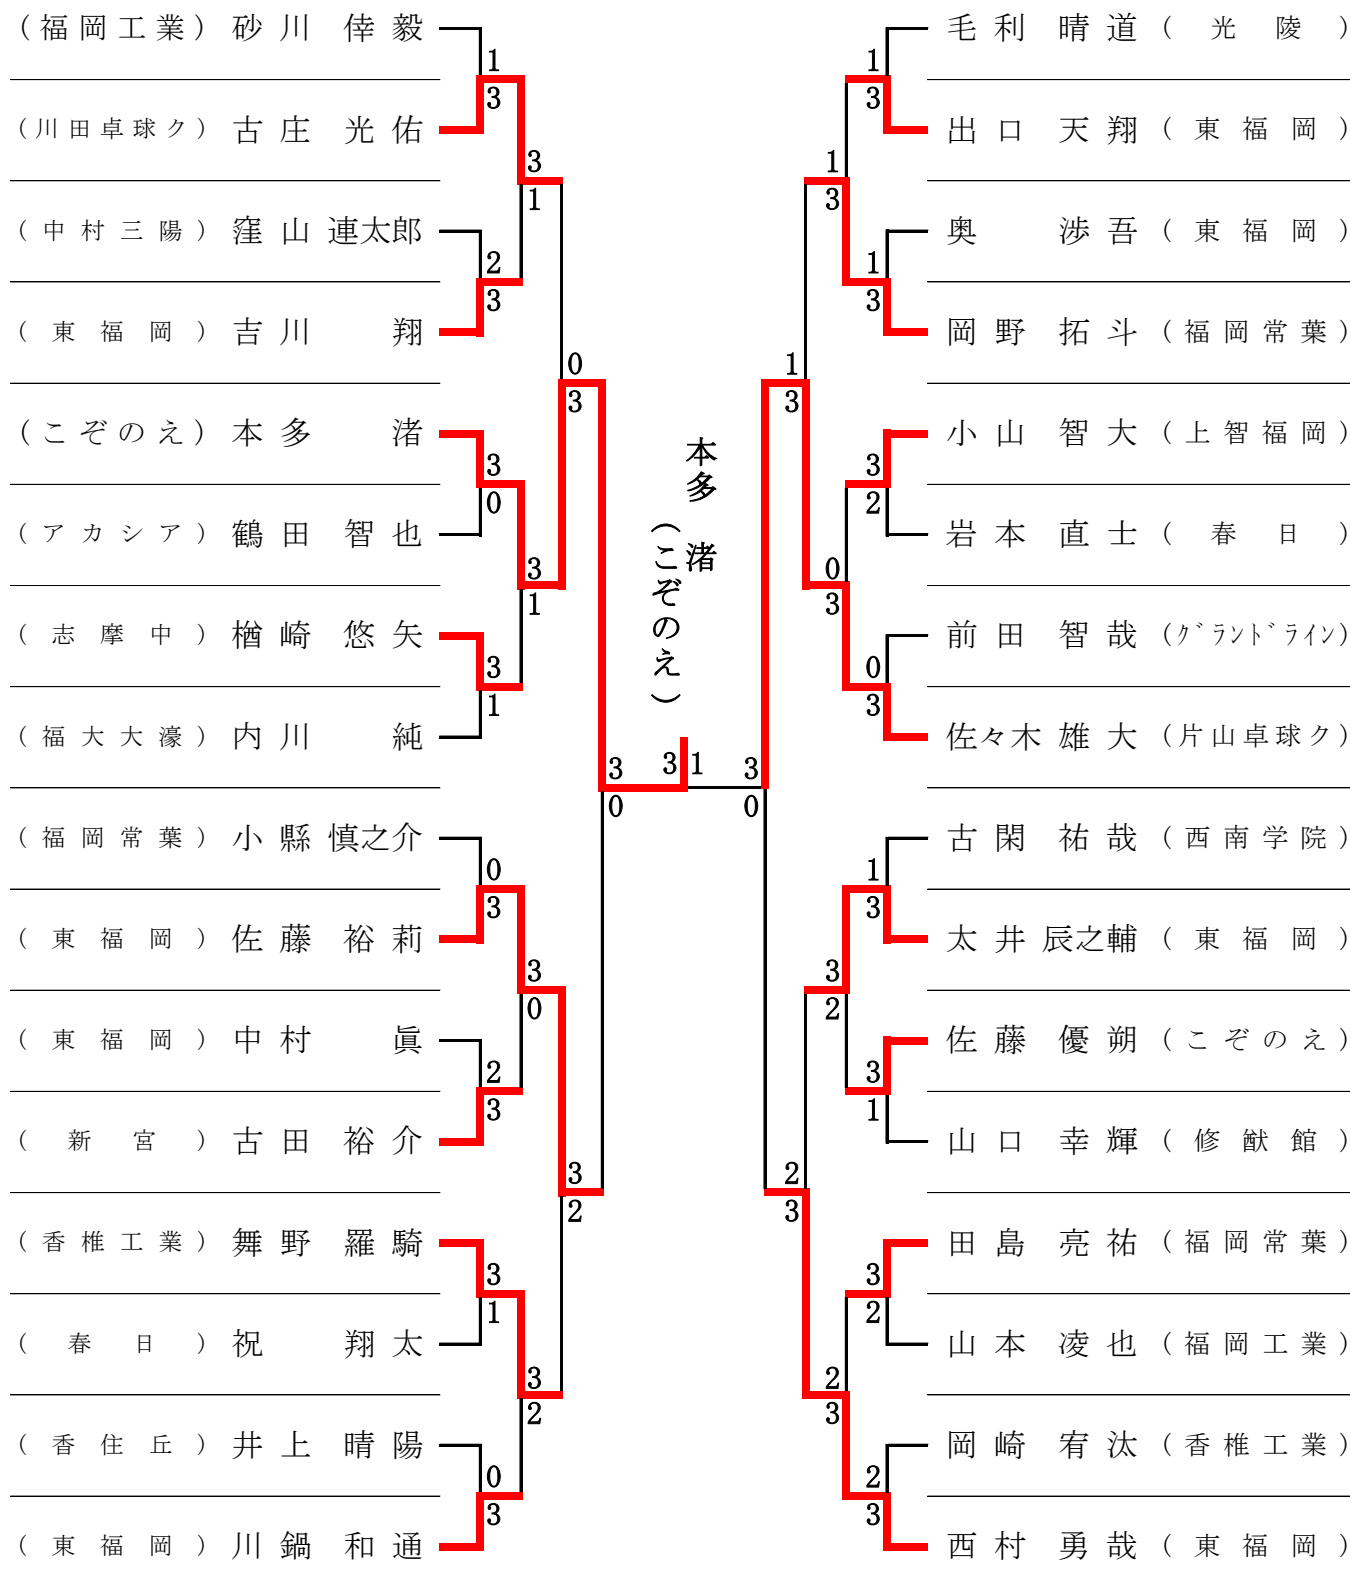

2019年度 全日本卓球選手権大会ジュニアの部 福岡中部ブロック予選会

期日：2019年8月16日(金)

会場：福岡市民体育館

男子シングルス ベスト32 (541名参加)

2019年度 全日本卓球選手権大会ジュニアの部
福岡中部ブロック予選会

期日：2019年8月16日(金)
会場：福岡市民体育館

男子シングルス

準々決勝 (1)	古庄 光佑 (川田卓球ク)	(0) 8 - 11 13 - 15 (3) 7 - 11	本多 渚 (こぞのえ)
準々決勝 (2)	佐藤 裕莉 (東福岡)	(3) 11 - 9 11 - 7 (2) 9 - 11 (2) 6 - 11 11 - 7	舞野 羅騎 (香椎工業)
準々決勝 (3)	岡野 拓斗 (福岡常葉)	(1) 5 - 11 11 - 9 (3) 4 - 11 (3) 5 - 11	佐々木 雄大 (片山卓球ク)
準々決勝 (4)	太井 辰之輔 (東福岡)	(2) 8 - 11 10 - 12 (3) 11 - 7 (3) 11 - 9 8 - 11	西村 勇哉 (東福岡)

準決勝 (1)	本多 渚 (こぞのえ)	(3) 11 - 6 11 - 6 (0) 11 - 6	佐藤 裕莉 (東福岡)
準決勝 (2)	佐々木 雄大 (片山卓球ク)	(3) 11 - 4 11 - 7 (0) 11 - 7	西村 勇哉 (東福岡)

3位 決定戦	佐藤 裕莉 (東福岡)	(3) 11 - 6 11 - 13 (1) 11 - 5 (1) 12 - 10	西村 勇哉 (東福岡)
決勝	本多 渚 (こぞのえ)	(3) 11 - 5 11 - 6 (1) 10 - 12 (1) 11 - 8	佐々木 雄大 (片山卓球ク)

2019年度 全日本卓球選手権大会ジュニアの部 福岡中部ブロック予選会

期日：2019年8月16日(金)

会場：福岡市民体育館

女子シングルス ベスト32 (257名参加)

2019年度 全日本卓球選手権大会ジュニアの部
福岡中部ブロック予選会

期日：2019年8月16日(金)
会場：福岡市民体育館

女子シングルス

準々決勝 (1)	堤 亜梨沙 (原 中)	(0) 3 - 11 3 - 11 (3) 3 - 11	山田 凜 (こぞのえ)
準々決勝 (2)	江平 夏海 (海星女子)	(0) 6 - 11 4 - 11 (3) 6 - 11	吉本 美風 (初喜 T T C)
準々決勝 (3)	中村 羽花 (川田卓球ク)	(3) 14 - 12 11 - 7 (0) 11 - 7	鷹野 美麗 (アカシア)
準々決勝 (4)	佐藤 結菜 (片山卓球ク)	(3) 11 - 5 11 - 7 (0) 11 - 8	山城 朱璃 (中村学園女)