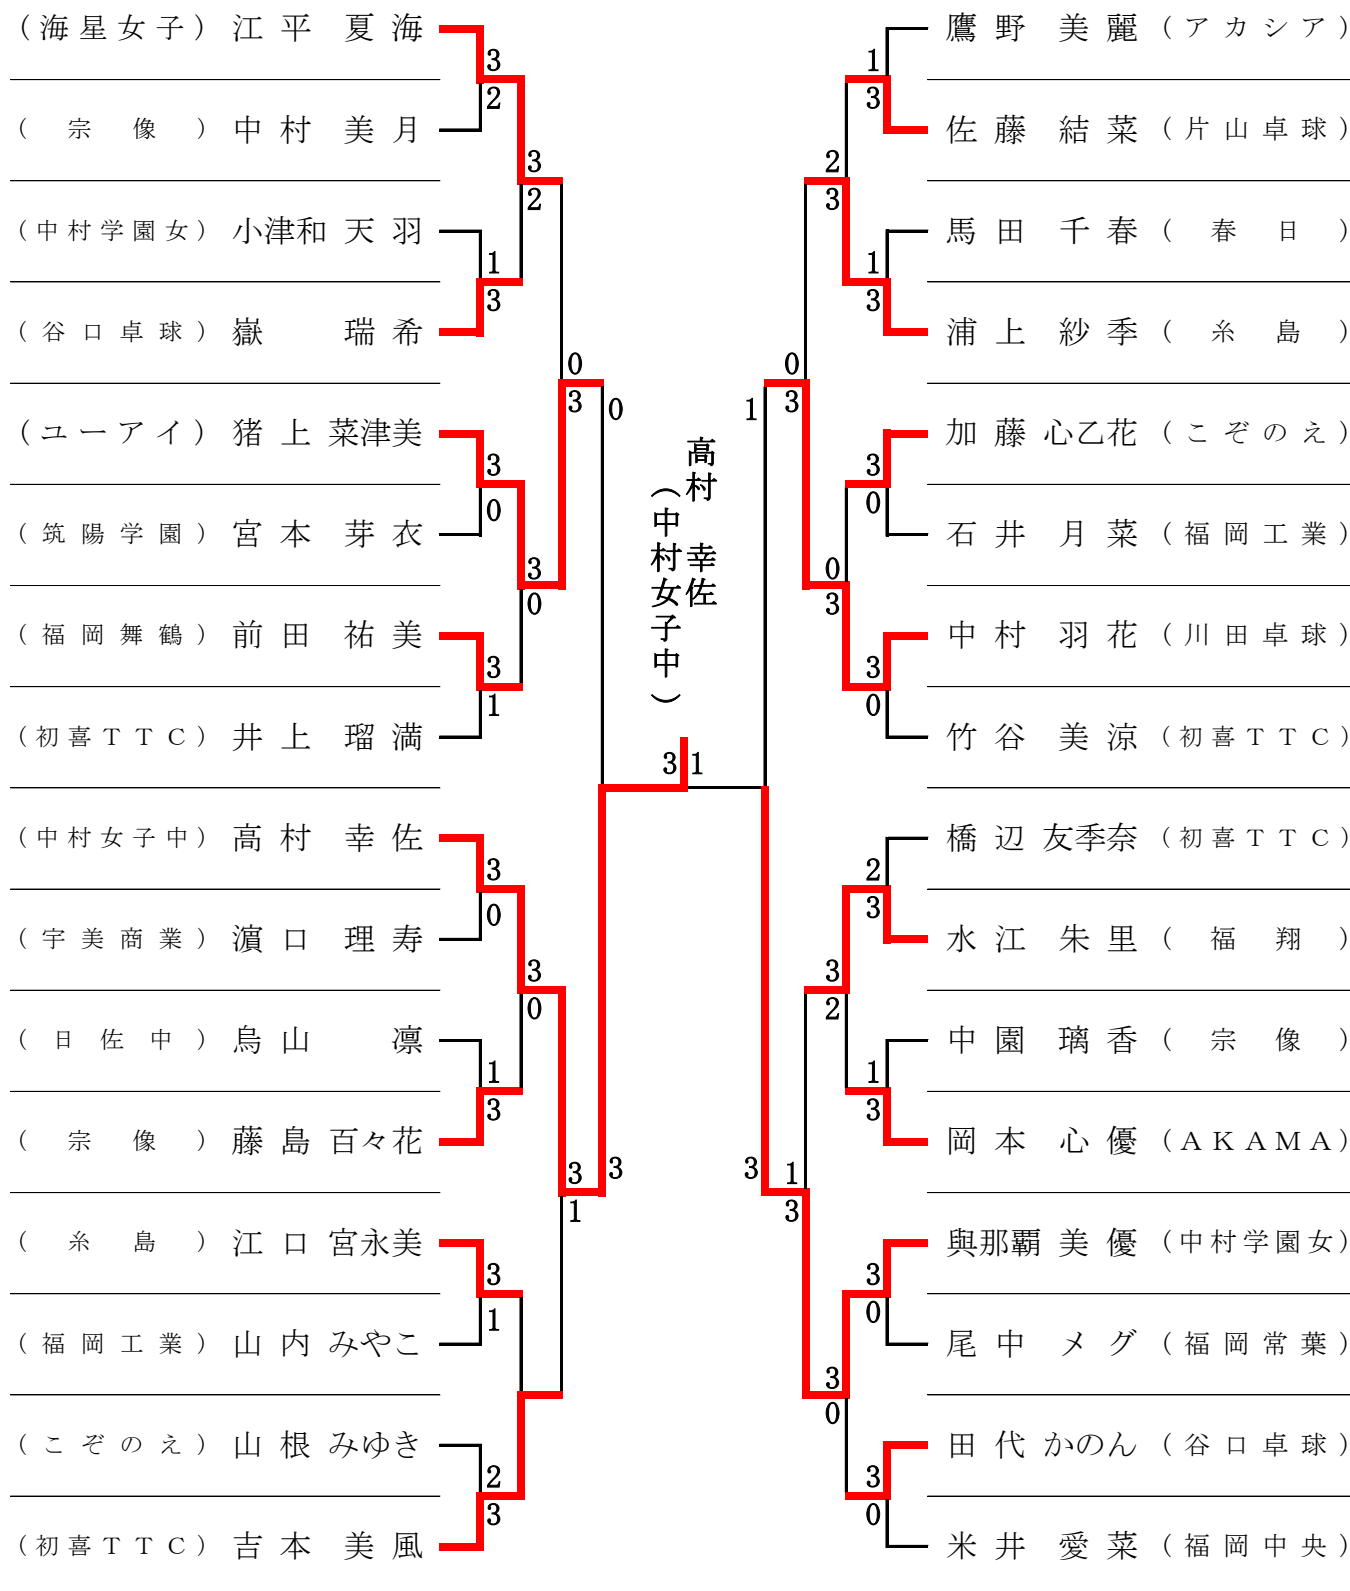

平成30年度 全日本卓球選手権大会 ジュニアの部 福岡中部地区予選会

期日：平成30年8月17日(金)

会場：福岡市九電記念体育館

女子シングルス ベスト32 (265名参加)