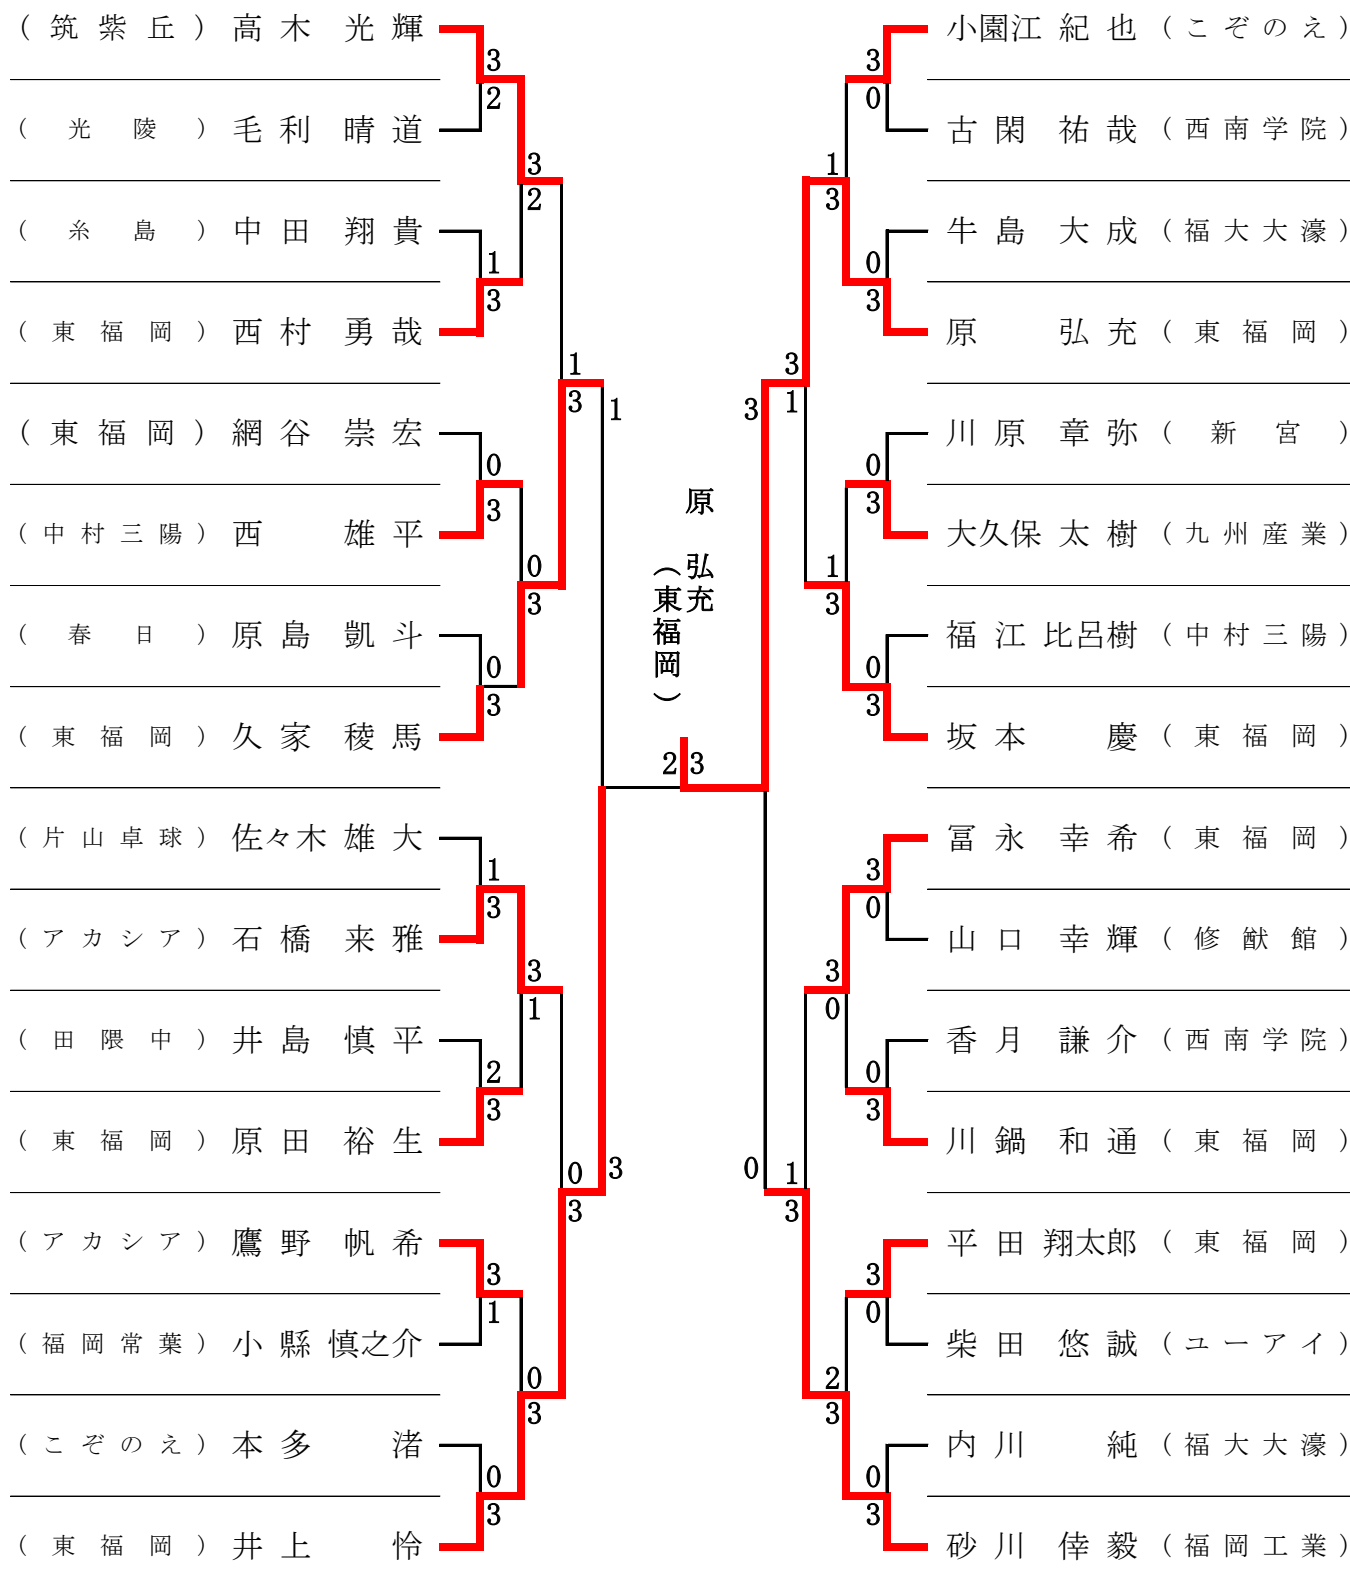

# 平成30年度 全日本卓球選手権大会 ジュニアの部 福岡中部地区予選会

期日：平成30年8月17日(金)

会場：福岡市九電記念体育館

## 男子シングルス ベスト32 (529名参加)

平成30年度 全日本卓球選手権大会  
ジュニアの部 福岡中部地区予選会

期日：平成30年8月17日(金)

会場：福岡市九電記念体育館

男子シングルス

準々決勝 (1)	高木 光輝 (筑紫丘)	(1) 14 - 16 5 - 11 11 - 5 (3) 12 - 14	久家 稜馬 (東福岡)
準々決勝 (2)	石橋 来雅 (アカシア)	(0) 13 - 15 5 - 11 (3) 6 - 11	井上 怜 (東福岡)
準々決勝 (3)	原 弘充 (東福岡)	(3) 11 - 6 11 - 6 8 - 11 (1) 11 - 5	坂本 慶 (東福岡)
準々決勝 (4)	富永 幸希 (東福岡)	(1) 2 - 11 13 - 11 9 - 11 (3) 9 - 11	砂川 倅毅 (福岡工業)