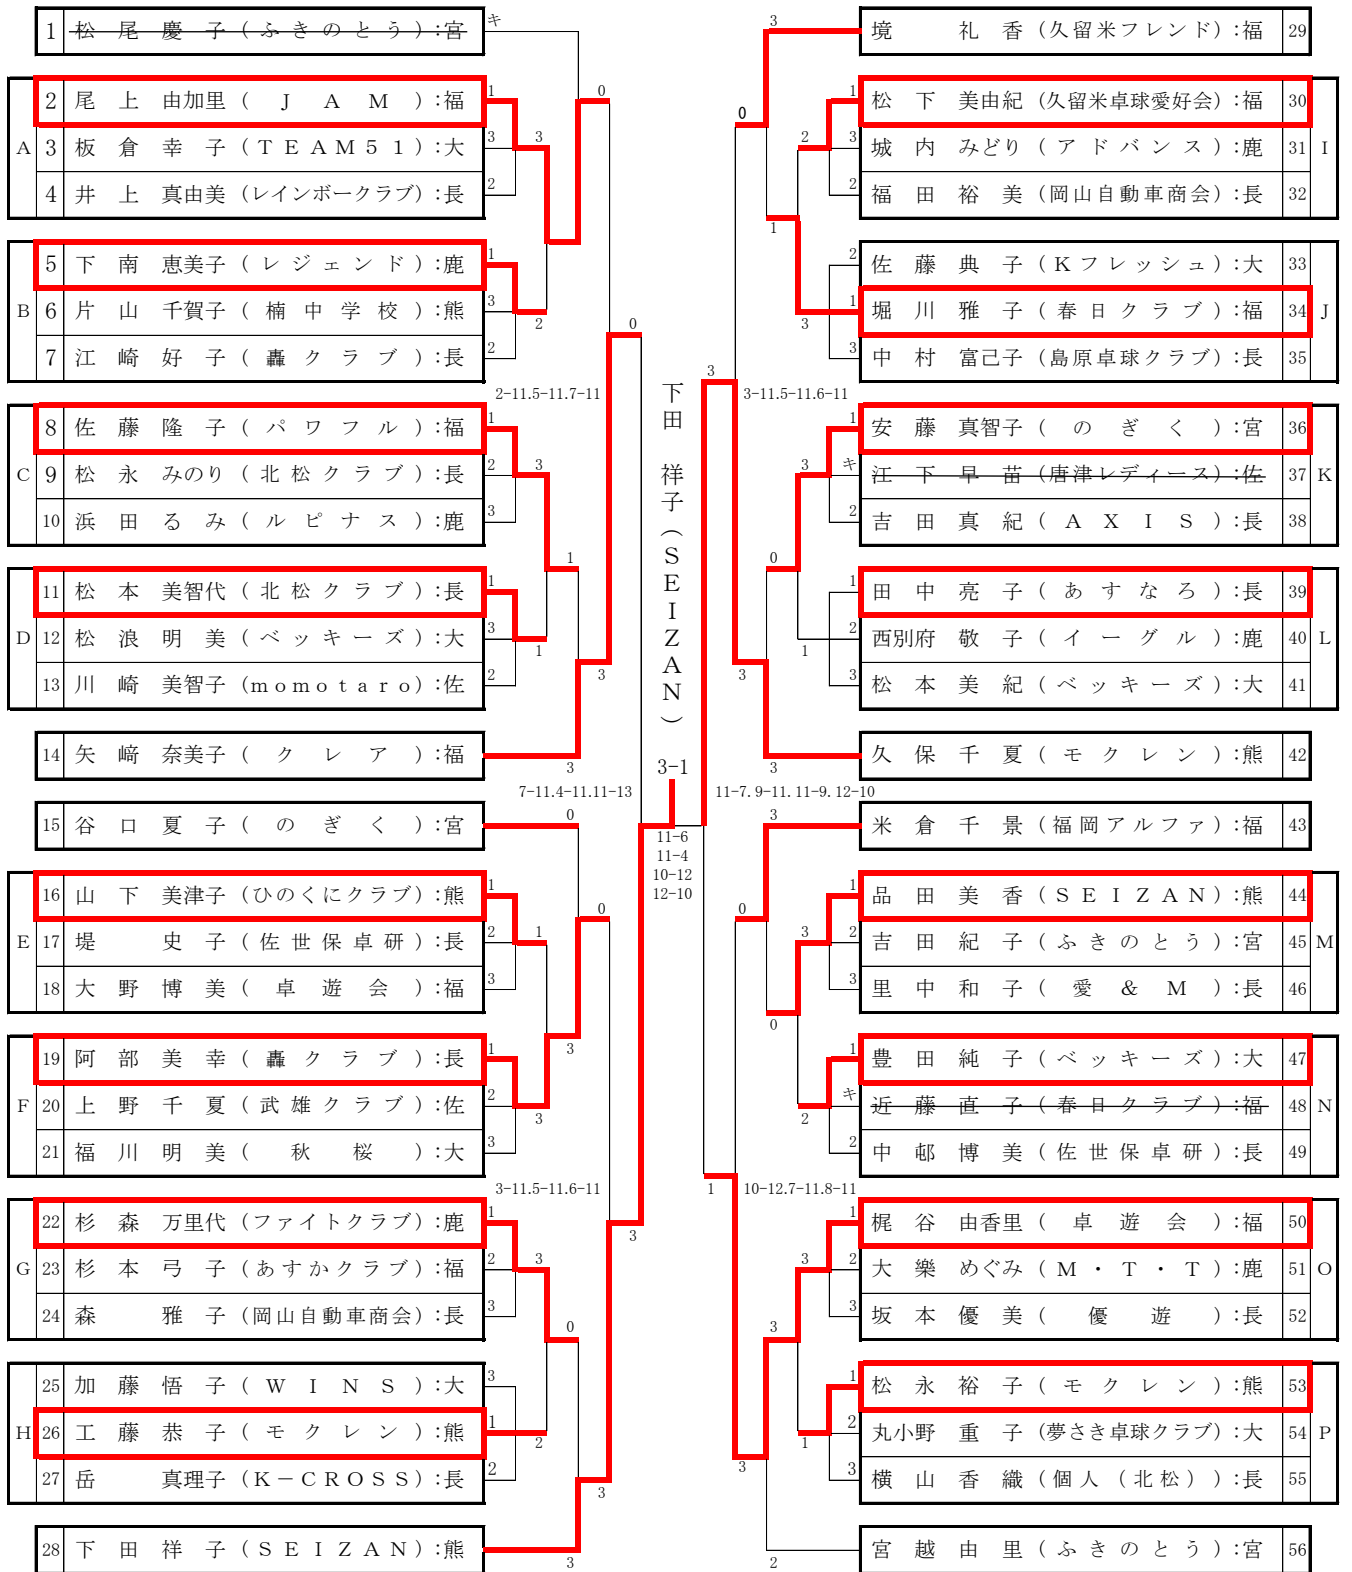

女子フォーティ (W40)

女子フィフティ (W50)

女子ローシックスティ (WL60)

女子ハイシックスティ (WH60)

女子ローゼンティ (WL70)

女子ハイセブンティ (WH70)

女子エイティ (W80)