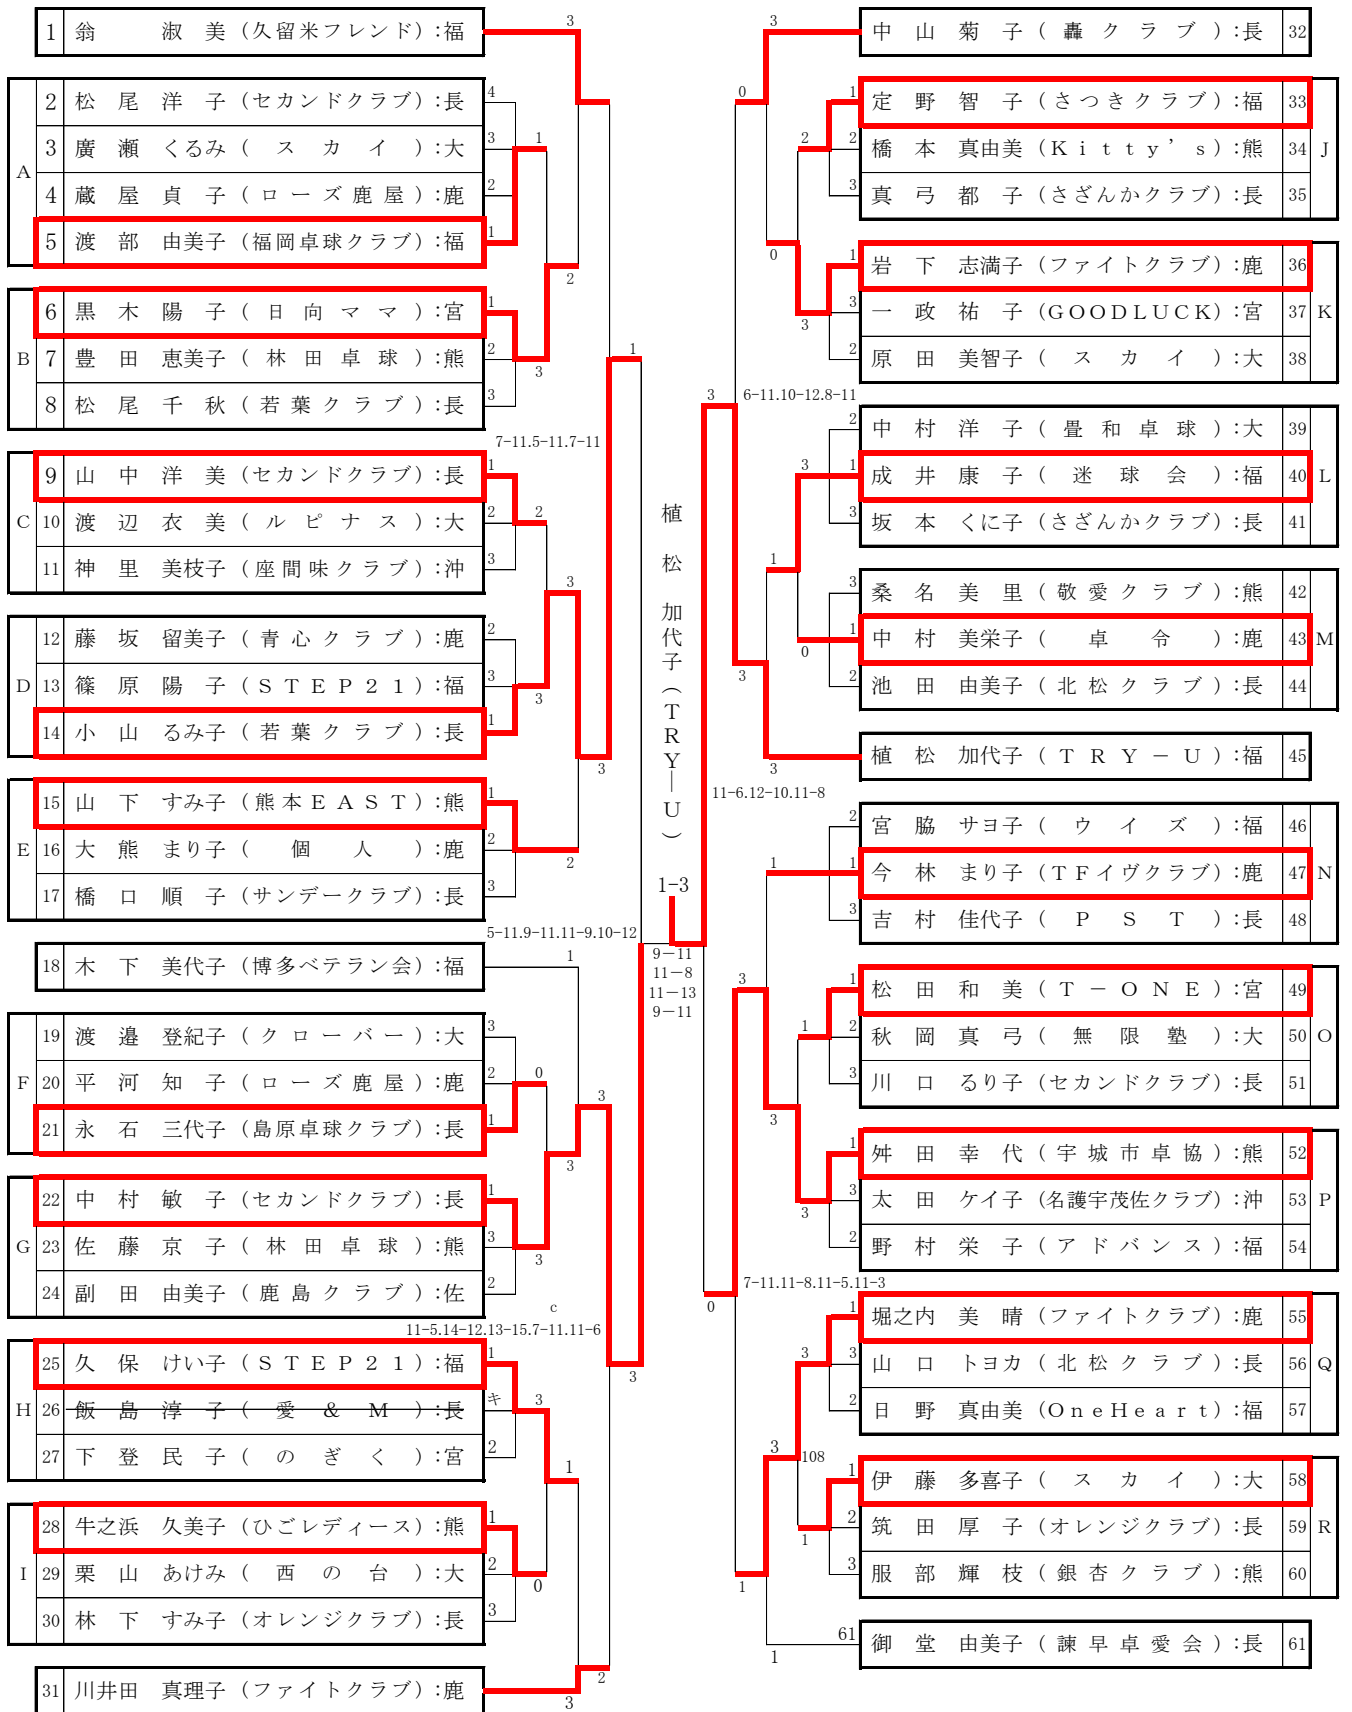

女子フォーティ (W40)

女子フィフティ (W50)

女子ローシックスティ (WL60)

女子ハイシックスティ (WH60)

女子ローゼンティ (WL70)

女子ハイセブンティ (WH70)

女子エイティ (W80)