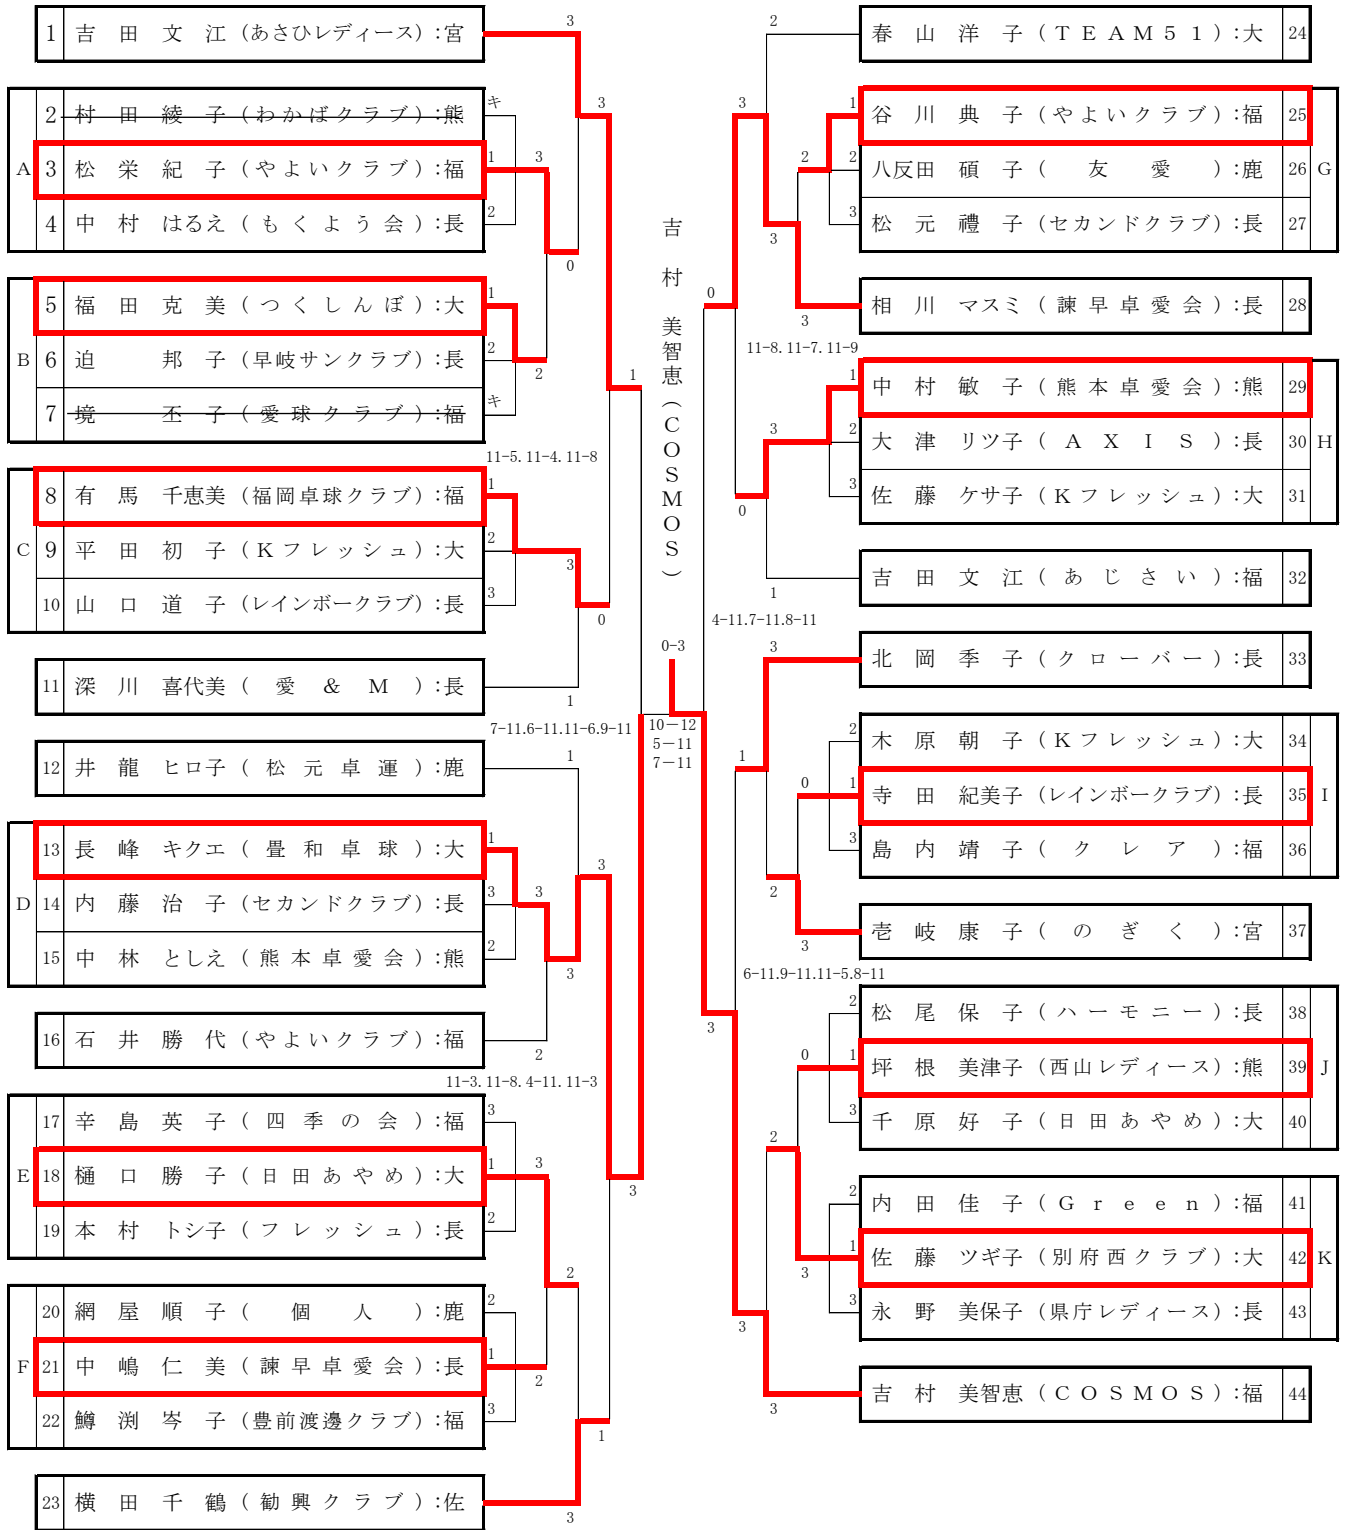

女子フォーティ (W40)

女子フィフティ (W50)

女子ローシックスティ (WL60)

女子ハイシックスティ (WH60)

女子ローゼンティ (WL70)

女子ハイセブンティ (WH70)

女子エイティ (W80)