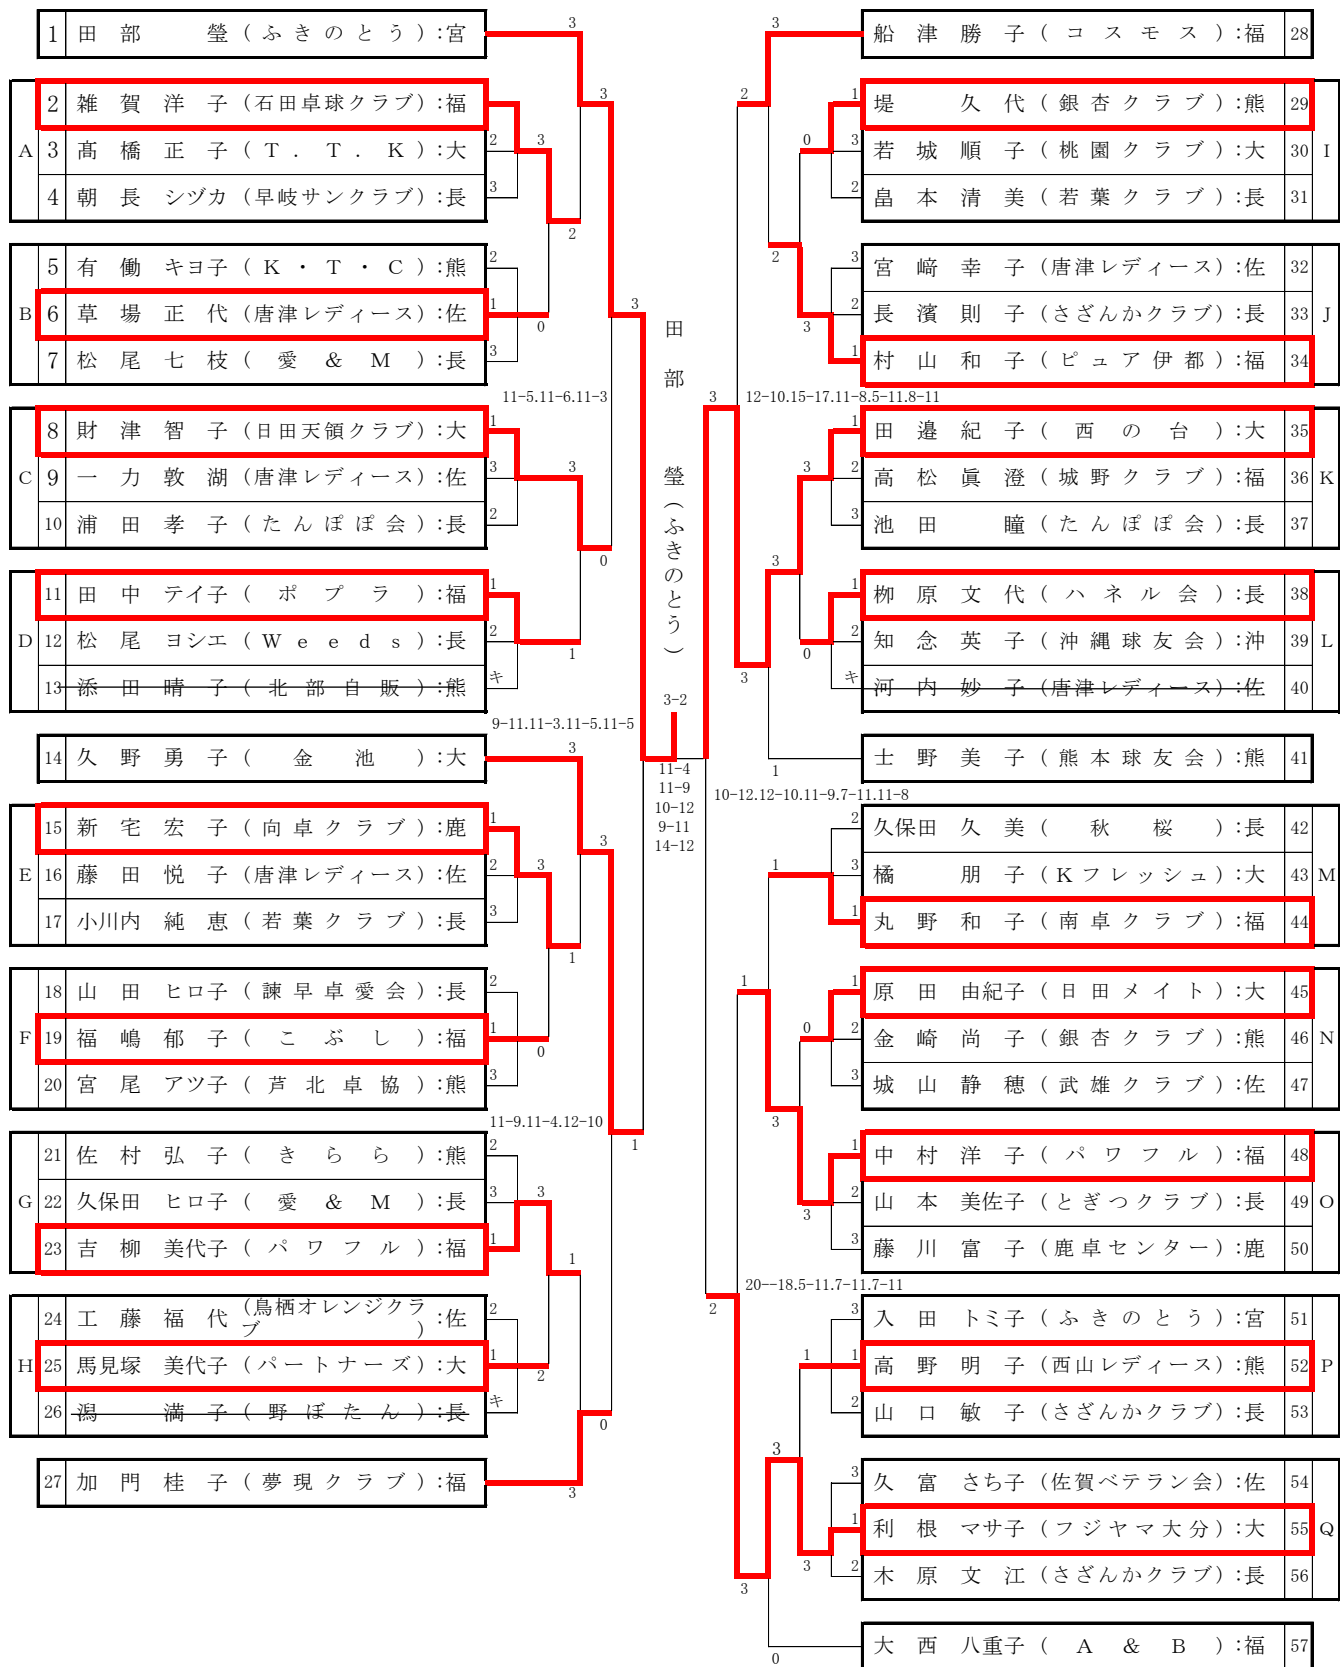

女子フォーティ (W40)

女子フィフティ (W50)

女子ローシックスティ (WL60)

女子ハイシックスティ (WH60)

女子ローゼンティ (WL70)

女子ハイセブンティ (WH70)

女子エイティ (W80)