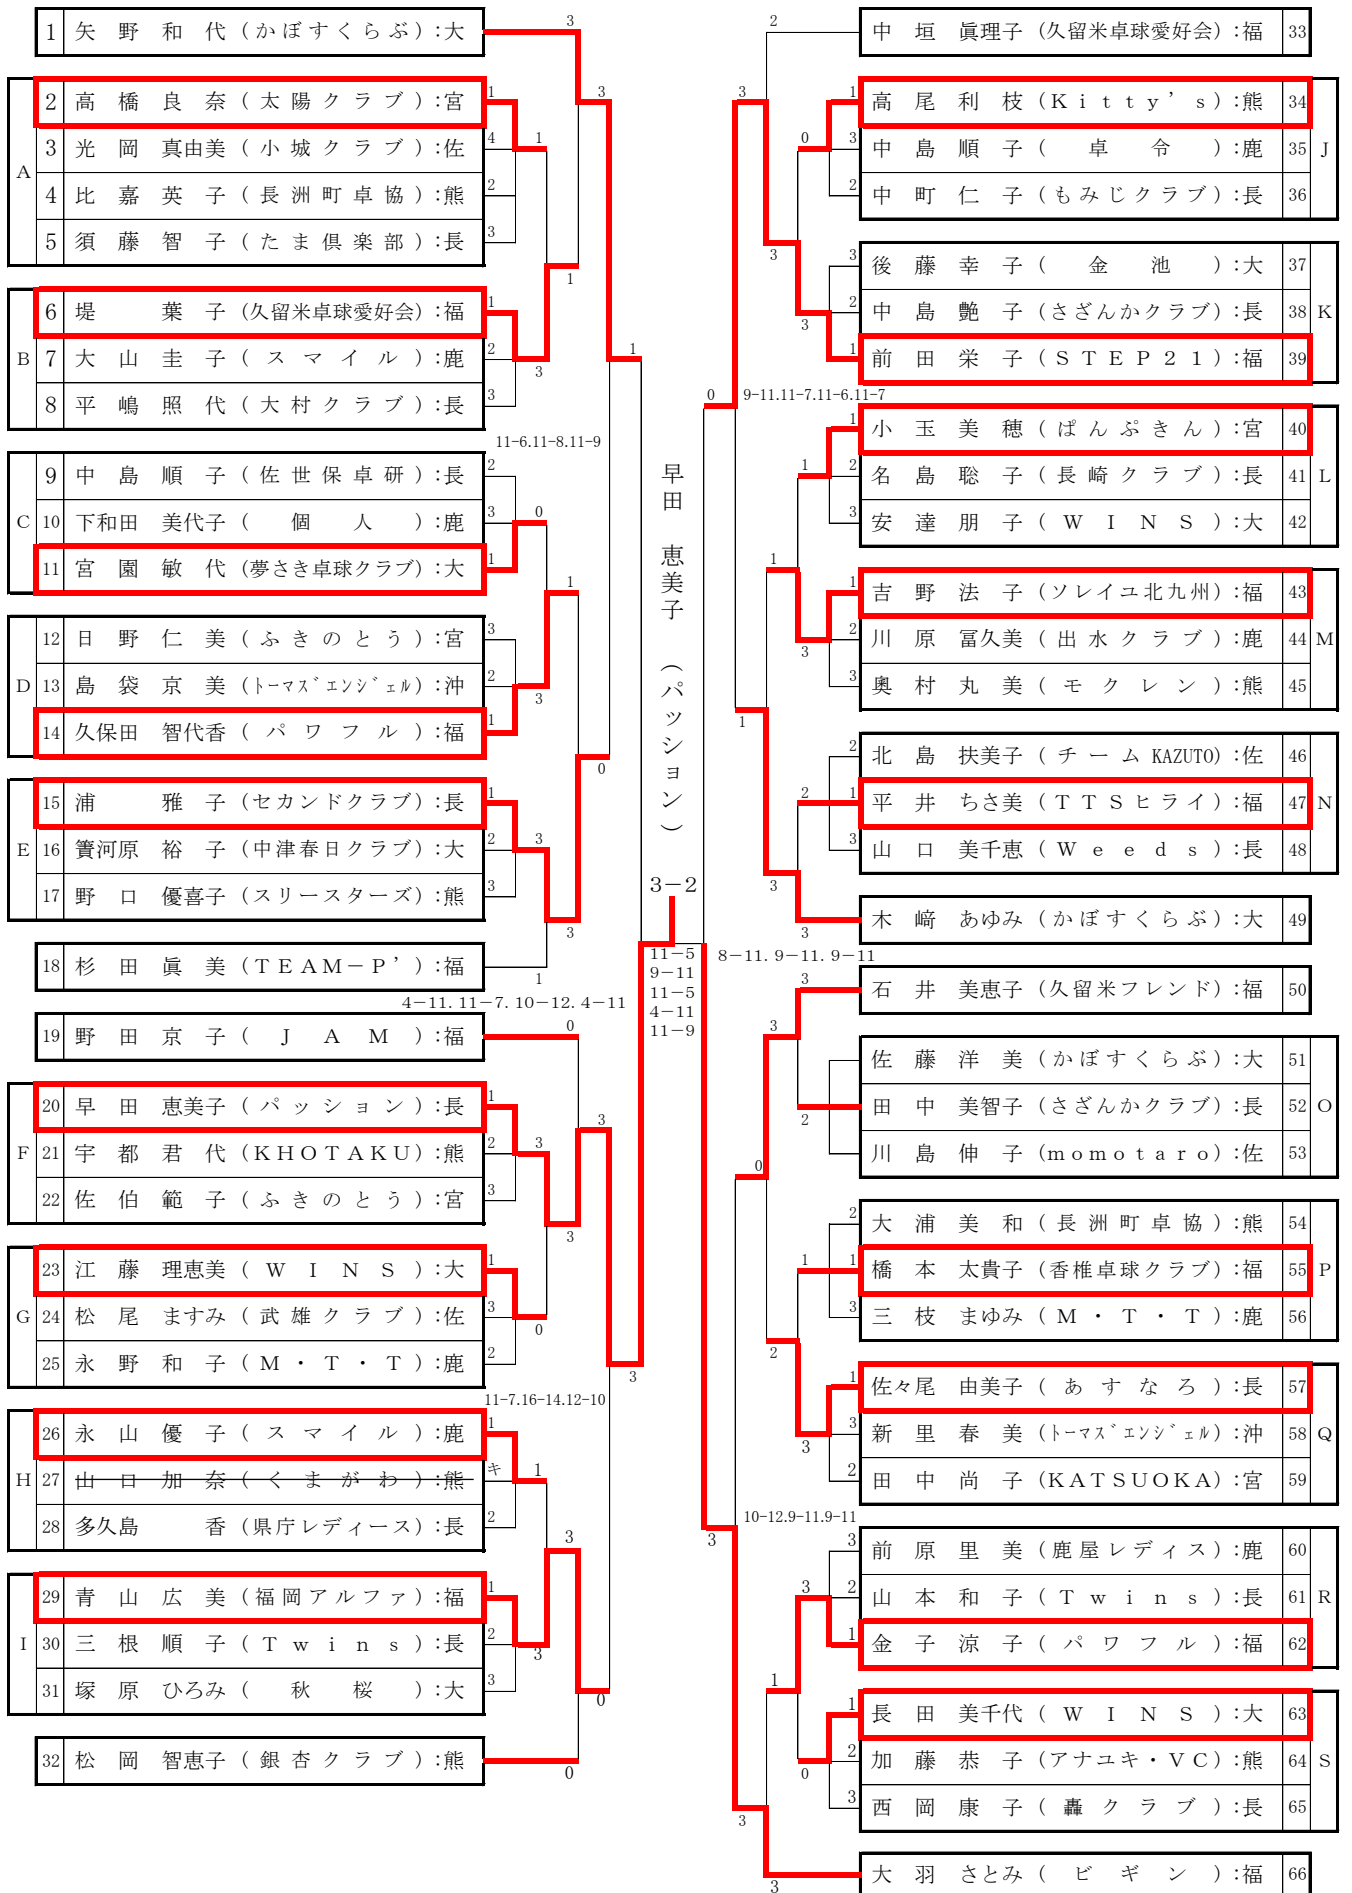

女子フォーティ (W40)

女子フィフティ (W50)

女子ローシックスティ (WL60)

女子ハイシックスティ (WH60)

女子ローゼンティ (WL70)

女子ハイセブンティ (WH70)

女子エイティ (W80)