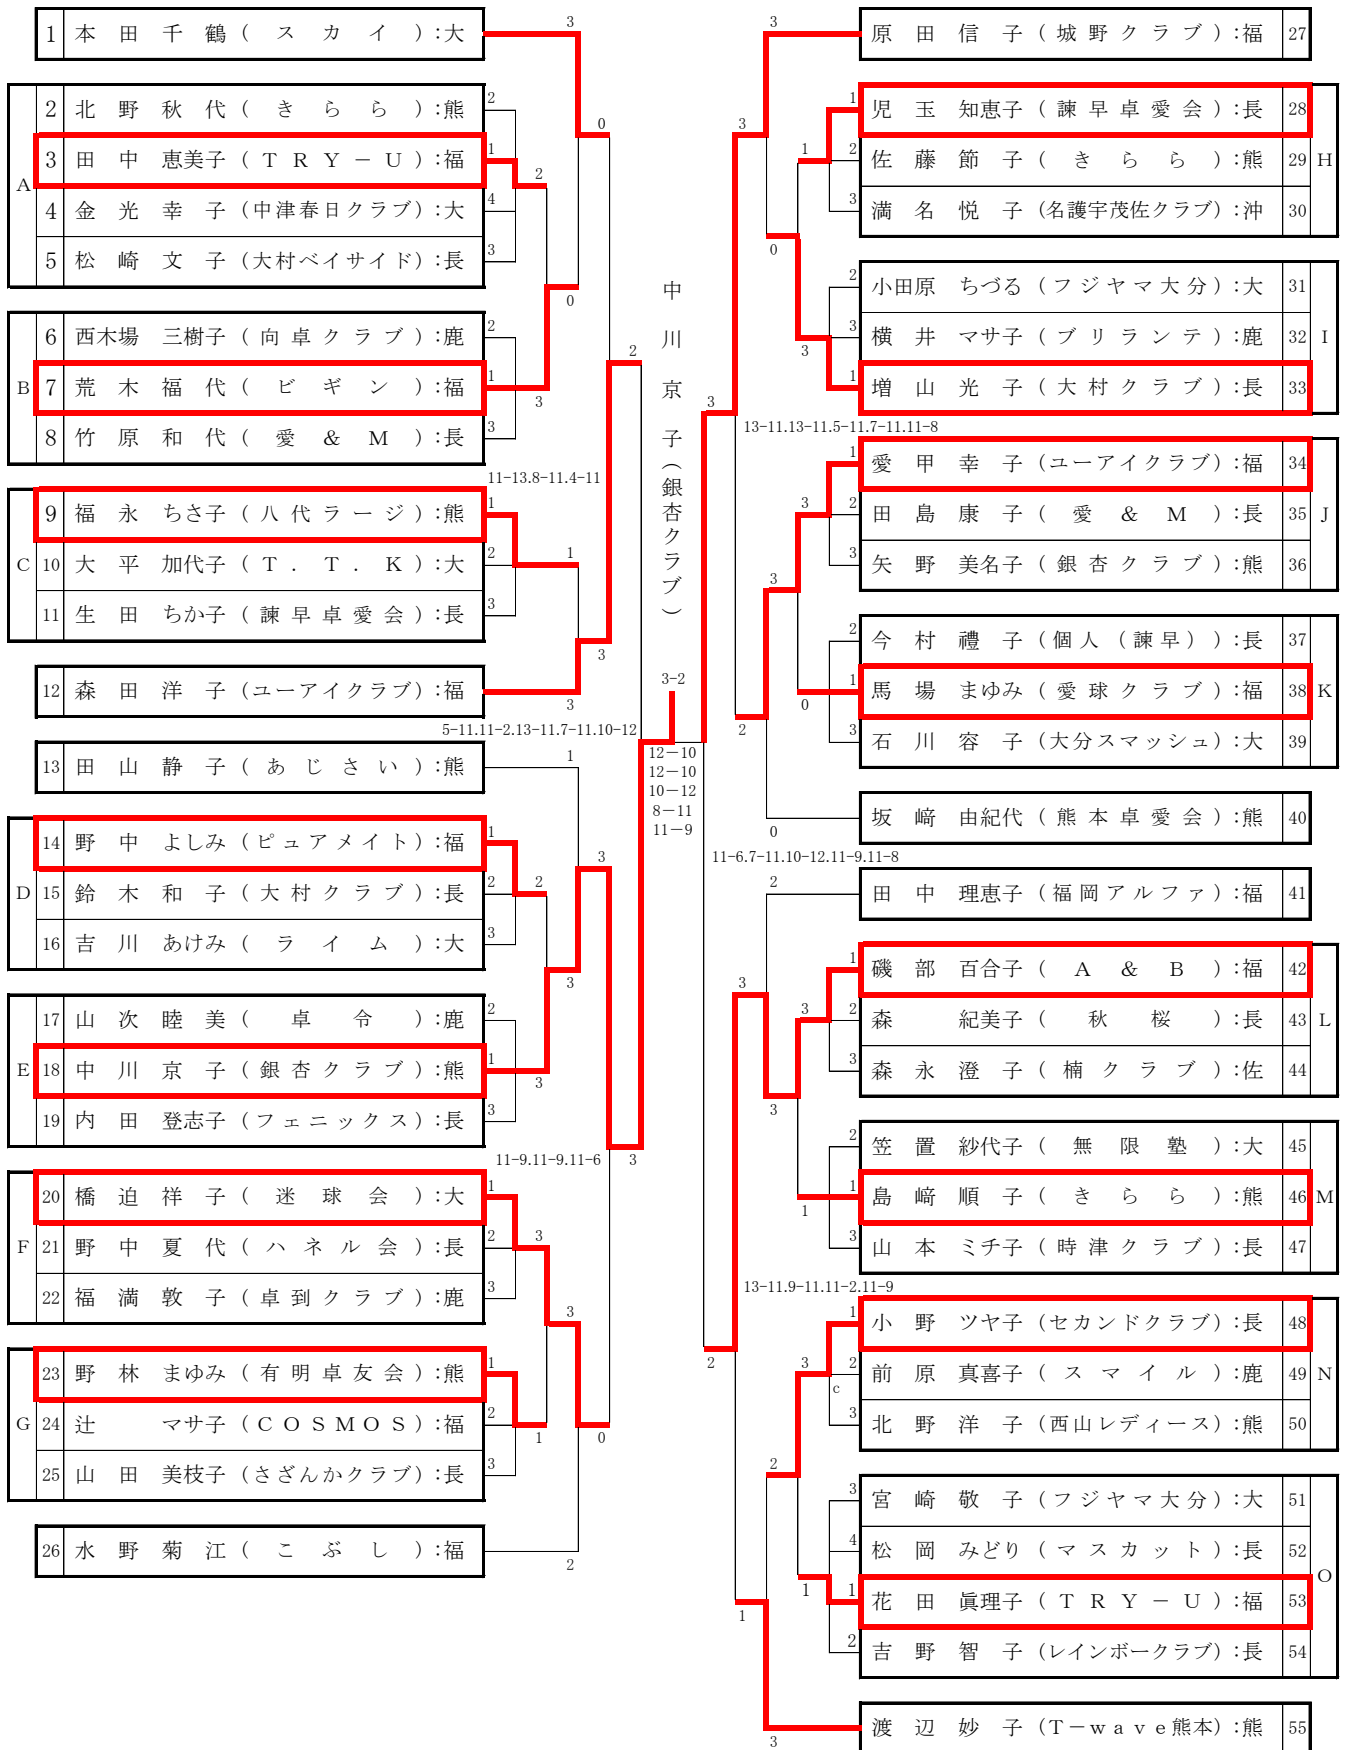

女子フォーティ (W40)

女子フィフティ (W50)

女子ローシックスティ (WL60)

女子ハイシックスティ (WH60)

女子ローゼンティ (WL70)

女子ハイセブンティ (WH70)

女子エイティ (W80)