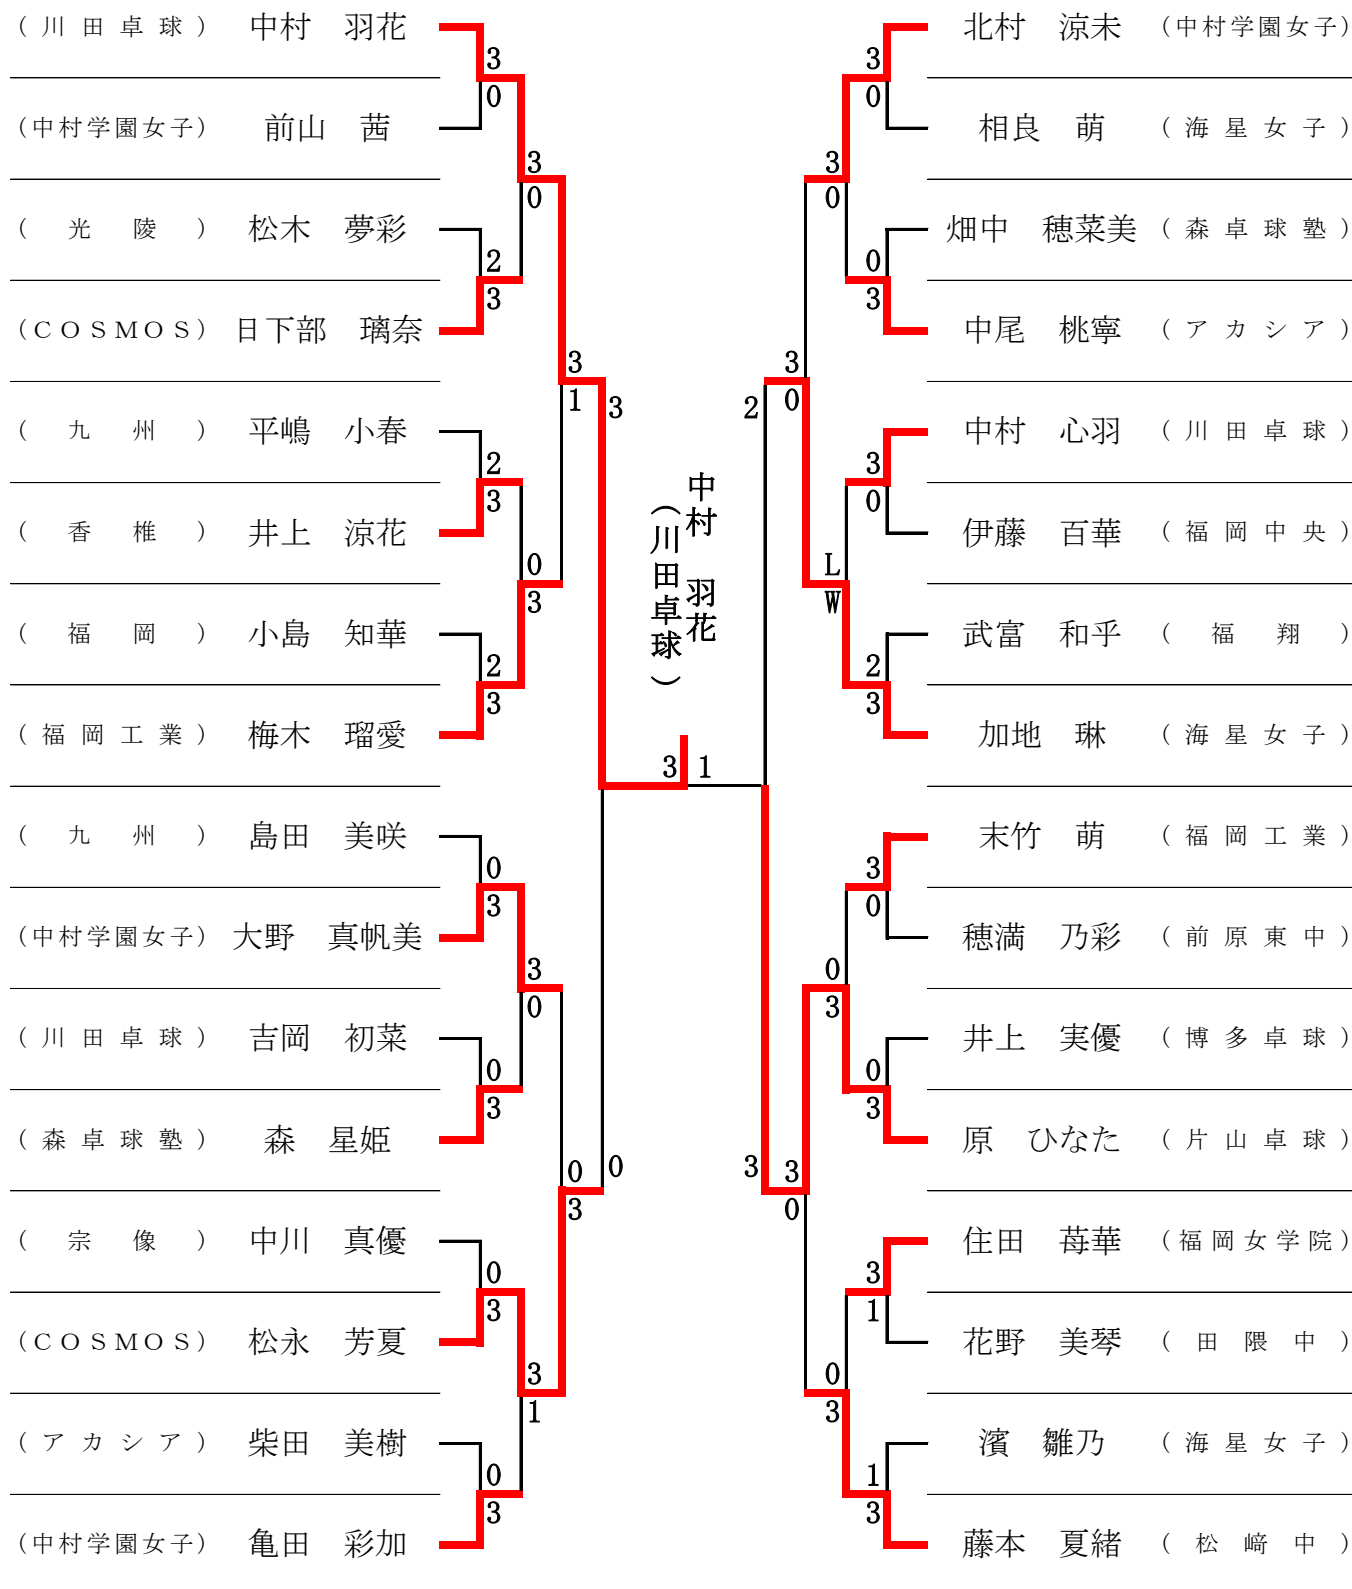

2021度 全日本卓球選手権大会ジュニアの部
福岡中部ブロック予選会

期日：2021年8月18(水)

会場：福岡市民体育館

男子シングルス

準々決勝 (1)	吉瀬 和也 (川田卓球)	11 - 8 3 - 11 (2) 12 - 10 (3) 3 - 11 7 - 11	原井 敢田 (アカシア)
準々決勝 (2)	三室 光輝 (福岡工業)	4 - 11 11 - 9 (1) 6 - 11 (3) 7 - 11	中垣 祐 (アカシア)
準々決勝 (3)	立石 壮大 (アカシア)	8 - 11 6 - 11 (1) 11 - 9 (3) 1 - 11	方 祥人 (博多卓球)
準々決勝 (4)	石田 樹希 (博多卓球)	5 - 11 11 - 8 (1) 9 - 11 (3) 4 - 11	鷹野 帆希 (アカシア)

準決勝 (1)	原井 敢田 (アカシア)	11 - 4 6 - 11 (1) 7 - 11 (3) 11 - 13	中垣 祐 (アカシア)
準決勝 (2)	方 祥人 (博多卓球)	11 - 7 5 - 11 (3) 11 - 7 (1) 11 - 5	鷹野 帆希 (アカシア)

3位 決定戦	原井 敢田 (アカシア)	8 - 11 11 - 8 (3) 11 - 8 (1) 11 - 5	鷹野 帆希 (アカシア)
決勝	中垣 祐 (アカシア)	8 - 11 12 - 10 (3) 13 - 11 (1) 11 - 6	方 祥人 (博多卓球)

2021度 全日本卓球選手権大会ジュニアの部 福岡中部ブロック予選会

期日：2021年8月18(水)

会場：福岡市民体育館

女子シングルス ベスト32 (273名参加)

2021度 全日本卓球選手権大会ジュニアの部
福岡中部ブロック予選会

期日：2021年8月18(水)

会場：福岡市民体育館

女子シングルス