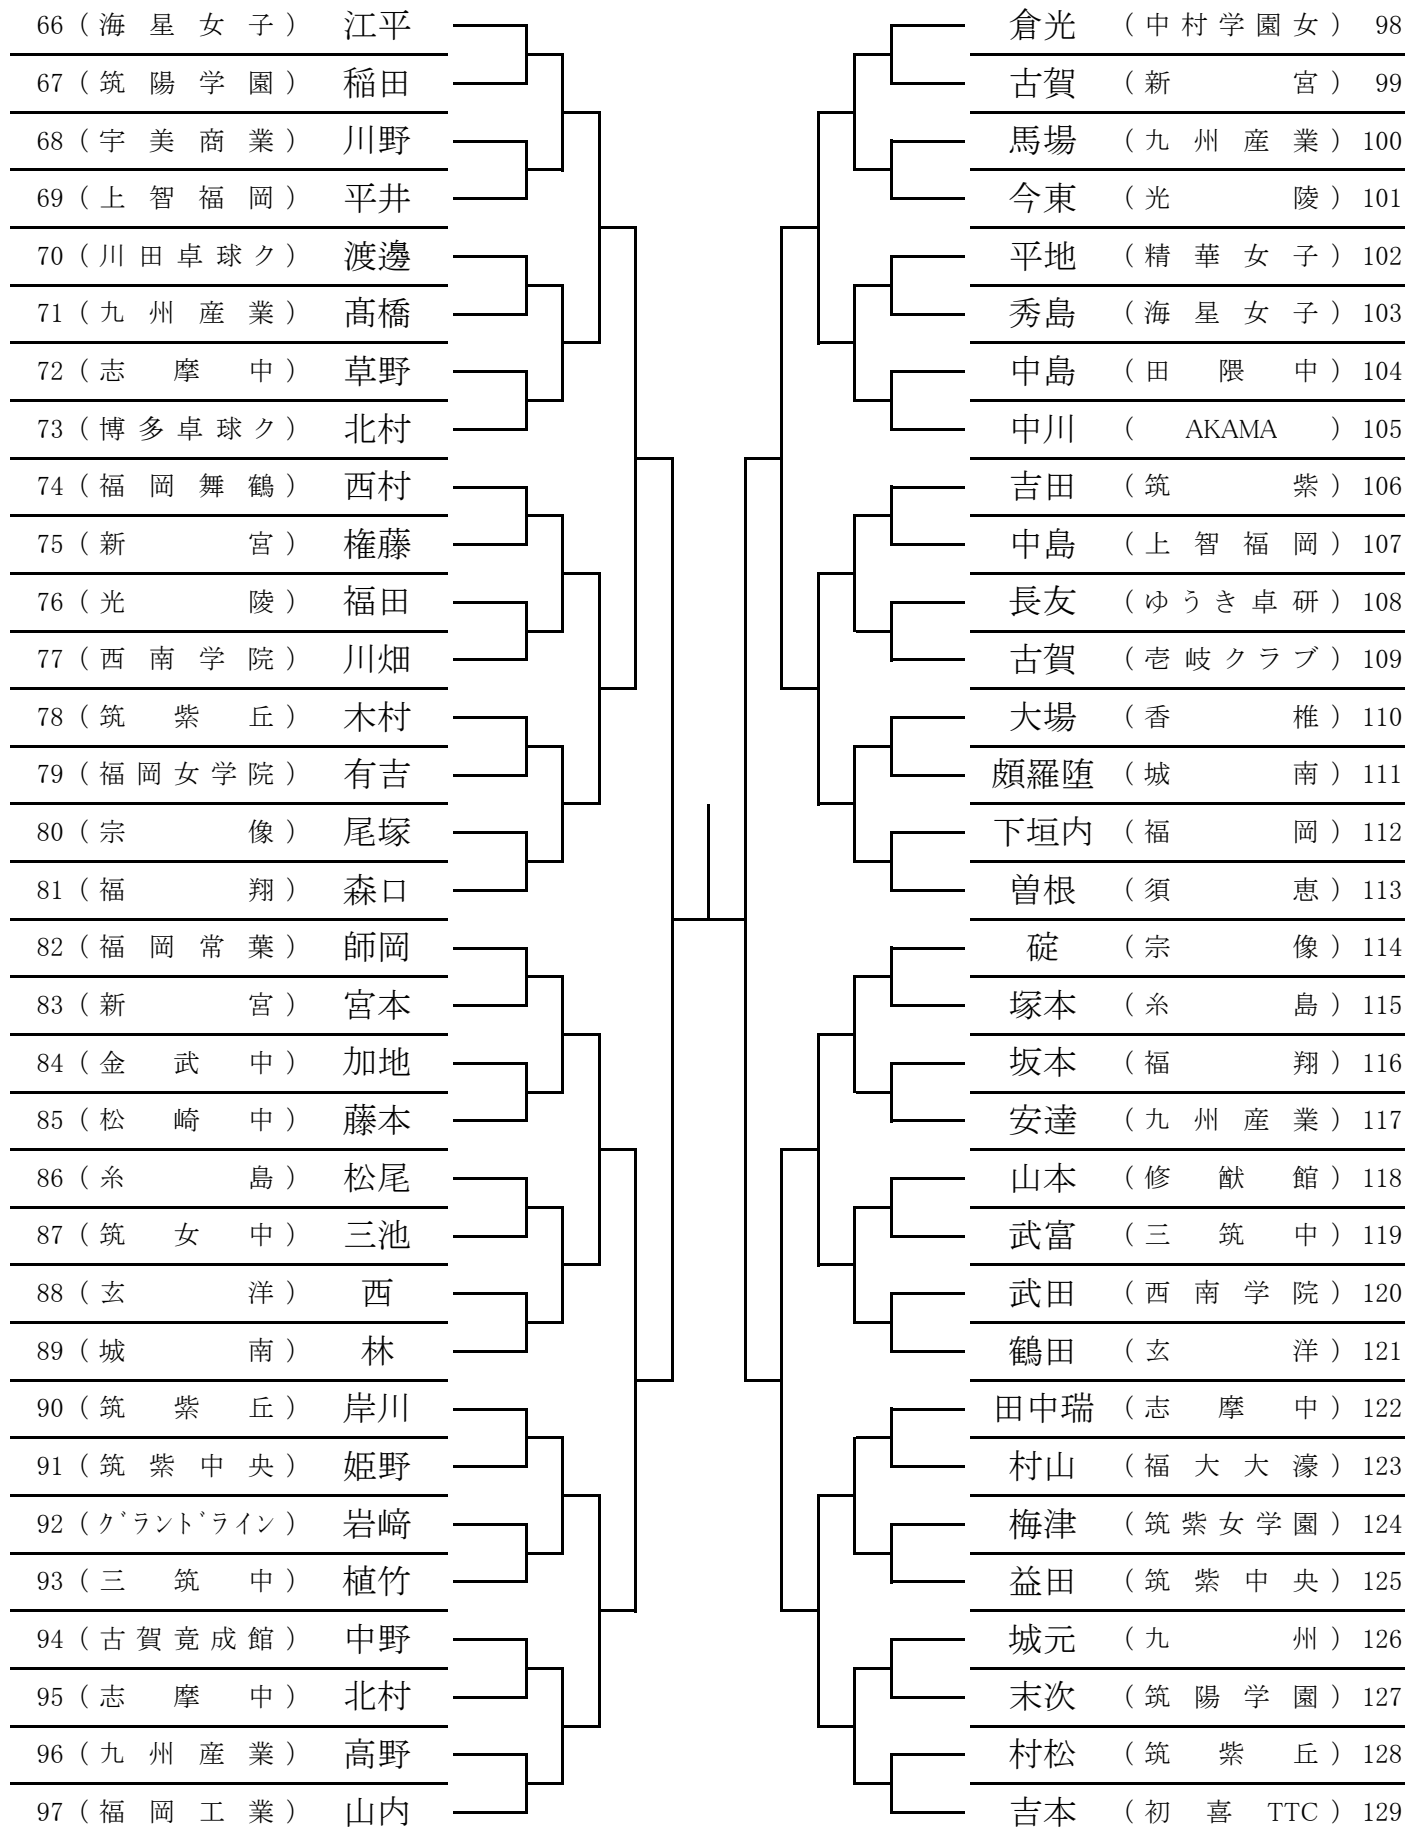

1パート

1/4

1R 2R 3R 4R 5R 6R 7R 6R 5R 4R 3R 2R 1R

1 (福岡女学院) 松尾		中村 (宗 像) 34
2 (九州産業) 長本		藏守 (糸 島) 35
3 (志摩中) 畠中		原 (筑女中) 36
4 (宗 像) 永坂		横山 (福大大濠) 37
5 (筑紫女学園) 大野		柴田 (アカシア) 38
6 (糸 島) 福田		高瀬 (玄洋中) 39
7 (須 恵) 上妻		田中 (筑紫丘) 40
8 (古賀竟成館) 久間		末竹 (田隈中) 41
9 (福 翔) 溝田		山田 (こぞのえ) 42
10 (筑紫丘) 末武		本村 (九州産業) 43
11 (宇美商業) 宮元		香川 (中村シニオ) 44
12 (九州) 吉富		岡本 (福岡常葉) 45
13 (上智福岡) 桐島		森野 (玄洋) 46
14 (筑紫) 金澤		福井 (志摩中) 47
15 (香住丘) 成田		生田 (筑紫) 48
16 (光陵) 前山		北村 (新宮) 49
17 (海星女子) 川添		中村 (古賀竟成館) 50
18 (九州産業) 今井		時吉 (福 翔) 51
19 (筑陽学園) 中村		梅北 (三筑中) 52
20 (グラントライン) 井上		小堺 (筑陽学園) 53
21 (筑紫中央) 緒方		三苫 (福岡工業) 54
22 (福岡舞鶴) 田中		白石 (福岡) 55
23 (香 椎) 濱田		下堂蘭 (九州) 56
24 (精華女子) 久保		新原 (海星女子) 57
25 (西南学院) 大澤		平野 (九州産業) 58
26 (新宮) 重富		栗田 (福岡女子) 59
27 (福 翔) 三宅		栗田 (宗 像) 60
28 (片山卓球ク) 黒川		近村 (光陵) 61
29 (原 中) 堤		金丸 (香 椎) 62
30 (三筑中) 椎葉		西山 (筑紫丘) 63
31 (城南) 楡井		山内 (城南) 64
32 (福岡) 久志		加藤 (森卓球塾) 65
33 (中村学園女) 上原		

2パート

2/4

1R 2R 3R 4R 5R 6R 7R 6R 5R 4R 3R 2R 1R

4パート

4/4

1R 2R 3R 4R 5R 6R 7R 6R 5R 4R 3R 2R 1R

194 (片山卓球ク) 佐藤		鳥山 (海星女子) 226
195 (宗 像) 石松		東 (古賀竟成館) 227
196 (西南学院) 吉野		梅崎 (須 恵) 228
197 (精華女子) 的野		田中 (新 宮) 229
198 (ゆうき卓研) 竹田		緒方 (筑女中) 230
199 (多々良中) 白石		稲永 (糸 島) 231
200 (香 椎) 結城		田中 (三 筑 中) 232
201 (城 南) 照屋		渊上 (宇美商業) 233
202 (新 宮) 安永		森本 (福 岡) 234
203 ( AKAMA ) 藤島		森 (壱岐クラブ) 235
204 (九州産業) 坂口		小田 (上智福岡) 236
205 (光 陵) 田島		前川 (香 椎) 237
206 (海星女子) 富村		船木 (福岡女子) 238
207 (志 摩 中) 田中詩		吉村 (西南学院) 239
208 (筑紫丘) 岡部		小田 (宗 像) 240
209 (福岡女学院) 山田		三石 (九州産業) 241
210 (福岡常葉) 岩坪		鎌田 (志 摩 中) 242
211 (九州産業) 若杉		坂巻 (福 翔) 243
212 (森卓球塾) 畑中		下條 (新 宮) 244
213 (福 岡) 前田		中川 (九 州) 245
214 (福 翔) 黒木		上森 (筑紫丘) 246
215 (博多卓球ク) 井上		宇都宮 (九州産業) 247
216 (グラントライン) 甲斐田		中村心 (川田卓球ク) 248
217 (筑陽学園) 品川		大山 (城 南) 249
218 (筑紫女学園) 佐々木		中川 (筑陽学園) 250
219 (筑 紫) 長末		江上 (三 筑 中) 251
220 (筑紫丘) 川村		野田 (アカシア) 252
221 (玄 洋) 井上		原 (福大大濠) 253
222 (糸 島) 中田		阿比留 (筑 紫) 254
223 (福岡舞鶴) 三島		石下 (筑紫中央) 255
224 (三 筑 中) 宮原		伊藤 (光 陵) 256
225 (初喜 TTC) 橋辺		山城 (中村学園女) 257