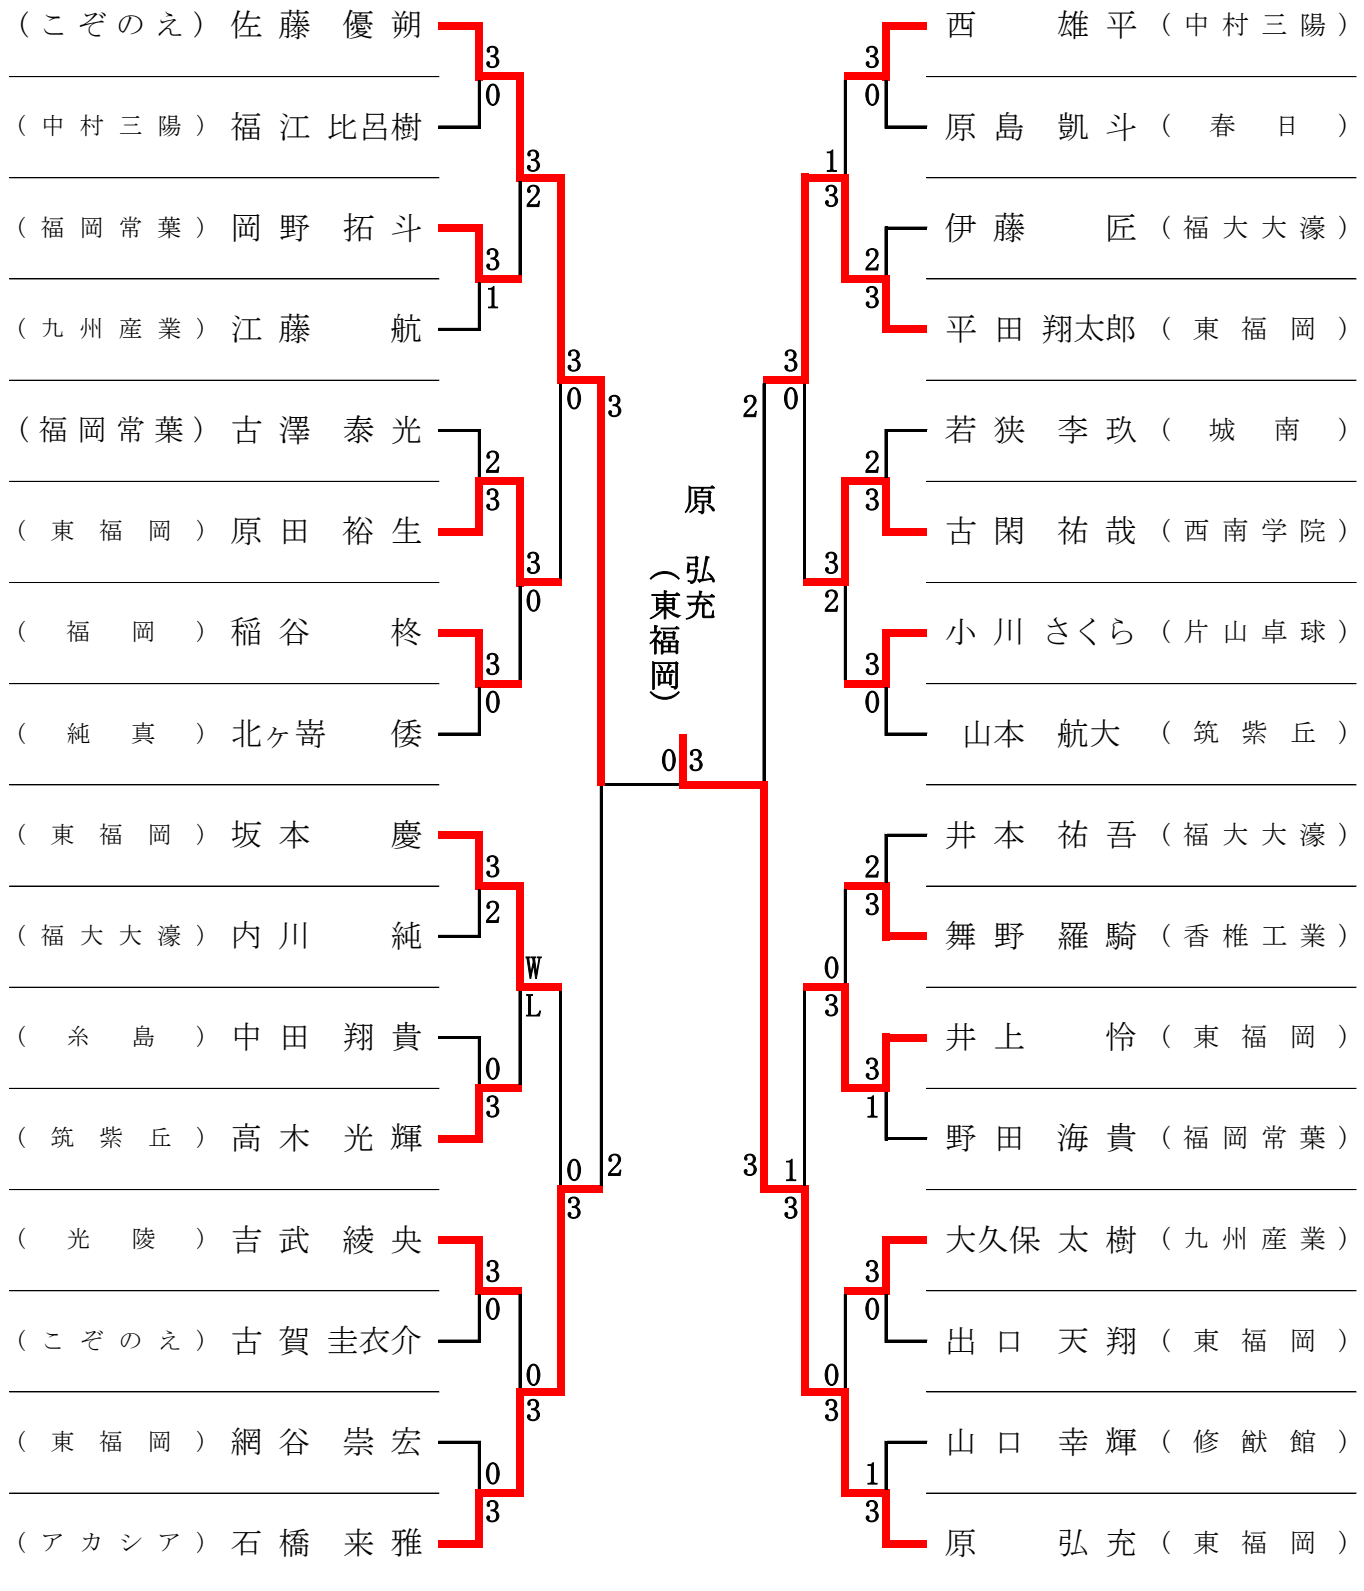

平成30年度 福岡市民硬式卓球選手権大会 ジュニアの部

期日：平成31年1月5日(土)

会場：福岡市民体育館

男子シングルス ベスト32 (497名参加)

平成30年度 福岡市民硬式卓球選手権大会
ジュニアの部

期日：平成31年1月5日(土)
会場：福岡市民体育館

男子シングルス

準々決勝 (1)	佐藤 優 朔 (こぞのえ)	(3) 12 - 10 11 - 7 (0) 11 - 6	原田 裕 生 (東 福 岡)
準々決勝 (2)	坂本 慶 (東 福 岡)	(0) 7 - 11 10 - 12 (3) 9 - 11	石橋 来 雅 (ア カ シ ア)
準々決勝 (3)	平田 翔太郎 (東 福 岡)	(3) 11 - 6 11 - 7 (0) 11 - 9	古閑 祐 哉 (西 南 学 院)
準々決勝 (4)	井上 怜 (東 福 岡)	(1) 11 - 6 6 - 11 (3) 6 - 11 7 - 11	原 弘 充 (東 福 岡)

準 決 勝 (1)	佐藤 優 朔 (こぞのえ)	(3) 7 - 11 12 - 10 (2) 11 - 8 9 - 11 11 - 9	石橋 来 雅 (ア カ シ ア)
準 決 勝 (2)	平田 翔太郎 (東 福 岡)	(2) 8 - 11 7 - 11 (3) 11 - 7 11 - 8 8 - 11	原 弘 充 (東 福 岡)

3 位 決定戦	石橋 来 雅 (ア カ シ ア)	(3) 9 - 11 11 - 6 (2) 13 - 11 4 - 11 11 - 5	平田 翔太郎 (東 福 岡)
決 勝	佐藤 優 朔 (こぞのえ)	(0) 10 - 12 6 - 11 (3) 8 - 11	原 弘 充 (東 福 岡)

平成30年度 福岡市民硬式卓球選手権大会 ジュニアの部

期日：平成31年1月5日(土)

会場：福岡市民体育館

女子シングルス ベスト32 (191名参加)

平成30年度 福岡市民硬式卓球選手権大会 ジュニアの部

期日：平成31年1月5日(土)
会場：福岡市民体育館

女子シングルス

準々決勝 (1)	猪上 菜津美 (ユーアイク)	(3)	11 - 5 11 - 8 7 - 11 (1) 11 - 7	山城 朱璃 (友泉中)
準々決勝 (2)	江口 宮永美 (糸島)	(1)	13 - 11 11 - 13 (3) 9 - 11 3 - 11	東 亜季奈 (中村学園女)
準々決勝 (3)	山根 みゆき (こぞのえ)	(3)	5 - 11 13 - 11 (1) 11 - 7 11 - 3	小津和 天羽 (中村学園女)
準々決勝 (4)	梅本 ひかり (こぞのえ)	(3)	11 - 6 (0) 11 - 4 11 - 6	鷹野 美麗 (アカシア)

準決勝 (1)	猪上 菜津美 (ユーアイク)	(3)	11 - 1 11 - 8 (1) 10 - 12 11 - 9	東 亜季奈 (中村学園女)
準決勝 (2)	山根 みゆき (こぞのえ)	(1)	7 - 11 (3) 11 - 7 8 - 11 7 - 11	梅本 ひかり (こぞのえ)

3位 決定戦	東 亜季奈 (中村学園女)	(3)	11 - 13 (1) 11 - 2 11 - 7 12 - 10	山根 みゆき (こぞのえ)
決勝	猪上 菜津美 (ユーアイク)	(2)	11 - 9 (3) 10 - 12 9 - 11 11 - 3 6 - 11	梅本 ひかり (こぞのえ)