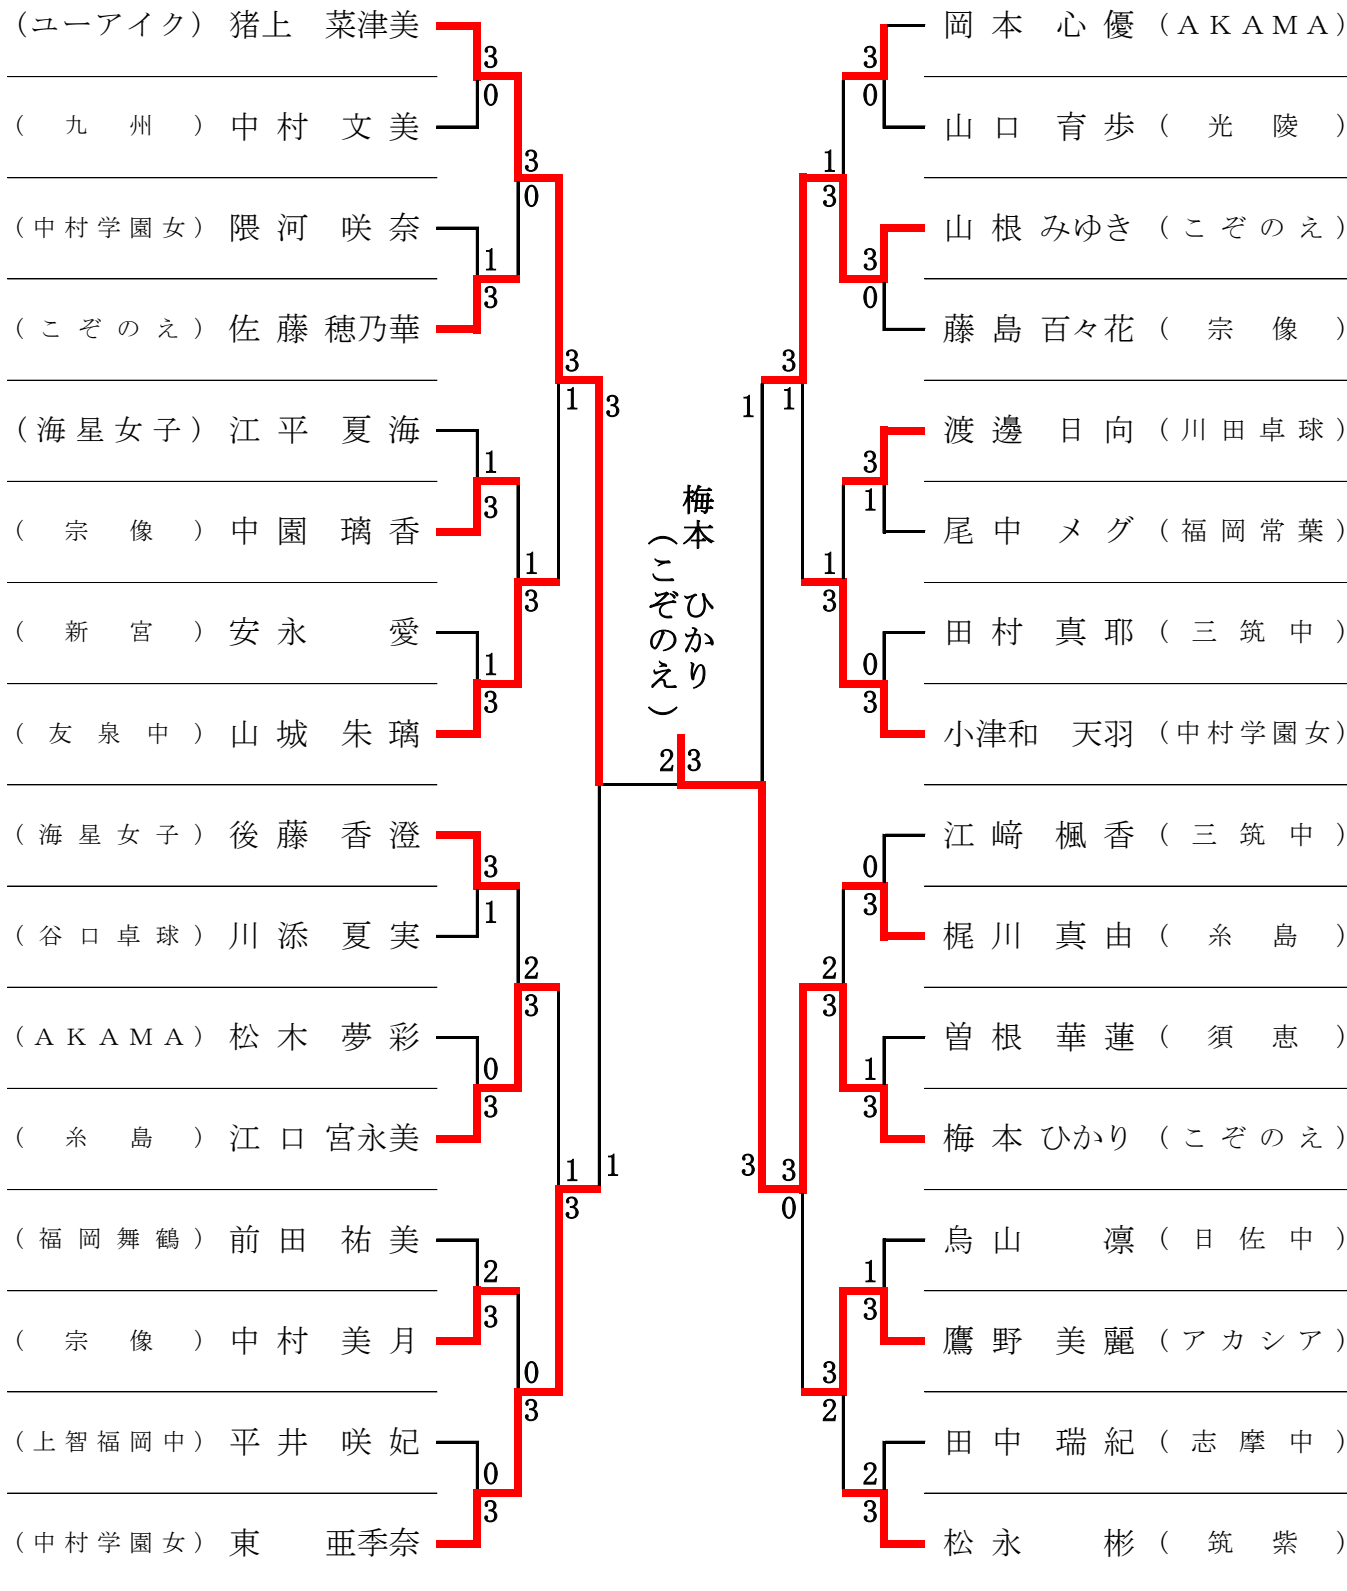

平成30年度 福岡市民硬式卓球選手権大会 ジュニアの部

期日：平成31年1月5日(土)

会場：福岡市民体育館

男子シングルス ベスト32 (497名参加)

平成30年度 福岡市民硬式卓球選手権大会
ジュニアの部

期日：平成31年1月5日(土)
会場：福岡市民体育館

男子シングルス

準々決勝 (1)	佐藤 優 朔 (こぞのえ)	(3) 12 - 10 11 - 7 (0) 11 - 6	原田 裕 生 (東 福 岡)
準々決勝 (2)	坂本 慶 (東 福 岡)	(0) 7 - 11 10 - 12 (3) 9 - 11	石橋 来 雅 (ア カ シ ア)
準々決勝 (3)	平田 翔太郎 (東 福 岡)	(3) 11 - 6 11 - 7 (0) 11 - 9	古閑 祐 哉 (西 南 学 院)
準々決勝 (4)	井上 怜 (東 福 岡)	(1) 11 - 6 6 - 11 (3) 6 - 11 7 - 11	原 弘 充 (東 福 岡)

準 決 勝 (1)	佐藤 優 朔 (こぞのえ)	(3) 7 - 11 12 - 10 (2) 11 - 8 9 - 11 11 - 9	石橋 来 雅 (ア カ シ ア)
準 決 勝 (2)	平田 翔太郎 (東 福 岡)	(2) 8 - 11 7 - 11 (3) 11 - 7 11 - 8 8 - 11	原 弘 充 (東 福 岡)

3 位 決定戦	石橋 来 雅 (ア カ シ ア)	(3) 9 - 11 11 - 6 (2) 13 - 11 4 - 11 11 - 5	平田 翔太郎 (東 福 岡)
決 勝	佐藤 優 朔 (こぞのえ)	(0) 10 - 12 6 - 11 (3) 8 - 11	原 弘 充 (東 福 岡)

平成30年度 福岡市民硬式卓球選手権大会 ジュニアの部

期日：平成31年1月5日(土)

会場：福岡市民体育館

女子シングルス ベスト32 (191名参加)

平成30年度 福岡市民硬式卓球選手権大会 ジュニアの部

期日：平成31年1月5日(土)
会場：福岡市民体育館

女子シングルス

準々決勝 (1)	猪上 菜津美 (ユーアイク)	(3)	11 - 5 11 - 8 7 - 11 (1) 11 - 7	山城 朱璃 (友泉中)
準々決勝 (2)	江口 宮永美 (糸島)	(1)	13 - 11 11 - 13 (3) 9 - 11 3 - 11	東 亜季奈 (中村学園女)
準々決勝 (3)	山根 みゆき (こぞのえ)	(3)	5 - 11 13 - 11 (1) 11 - 7 11 - 3	小津和 天羽 (中村学園女)
準々決勝 (4)	梅本 ひかり (こぞのえ)	(3)	11 - 6 (0) 11 - 4 11 - 6	鷹野 美麗 (アカシア)

準決勝 (1)	猪上 菜津美 (ユーアイク)	(3)	11 - 1 11 - 8 (1) 10 - 12 11 - 9	東 亜季奈 (中村学園女)
準決勝 (2)	山根 みゆき (こぞのえ)	(1)	7 - 11 (3) 11 - 7 8 - 11 7 - 11	梅本 ひかり (こぞのえ)

3位 決定戦	東 亜季奈 (中村学園女)	(3)	11 - 13 (1) 11 - 2 11 - 7 12 - 10	山根 みゆき (こぞのえ)
決勝	猪上 菜津美 (ユーアイク)	(2)	11 - 9 (3) 10 - 12 9 - 11 11 - 3 6 - 11	梅本 ひかり (こぞのえ)