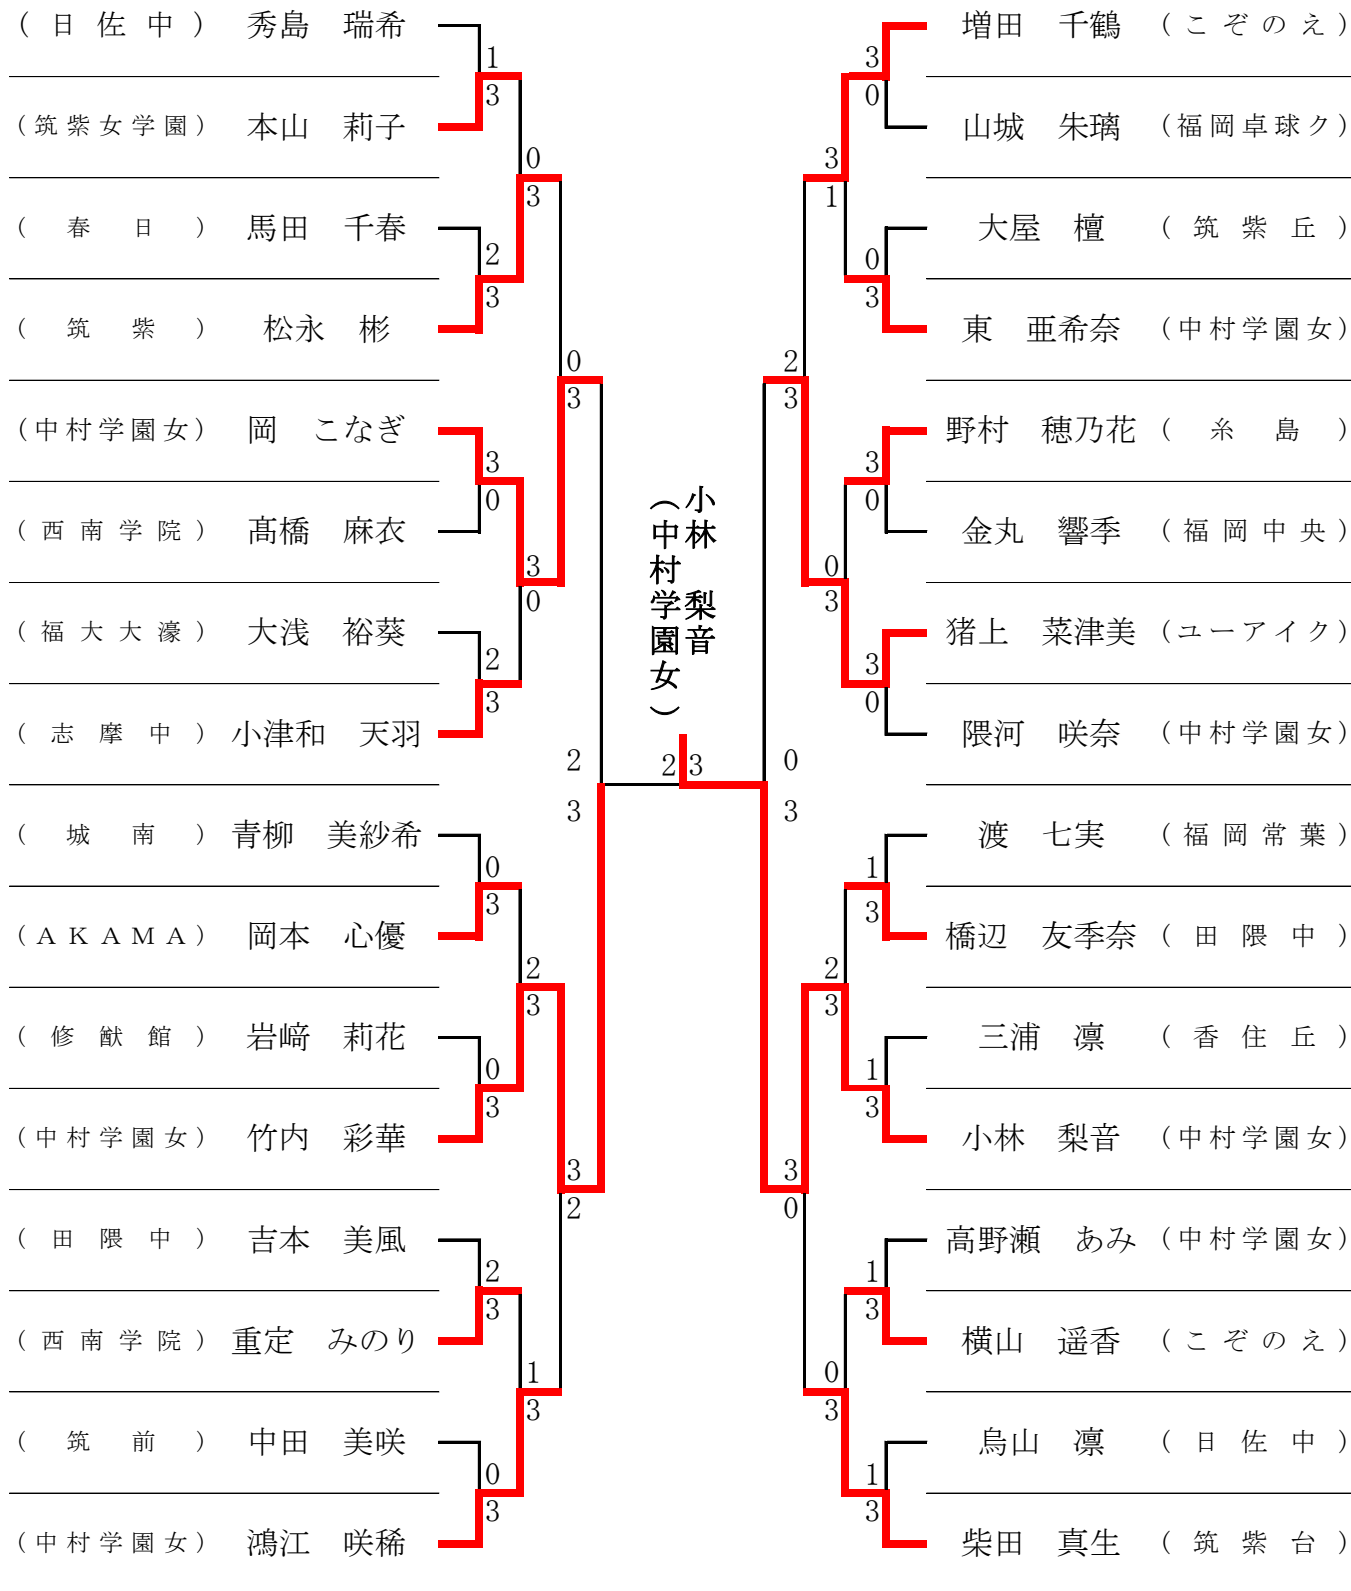

準決勝 (1)	無津呂 雄平 (東 福 岡)	(3) 11 - 8 11 - 9 (0) 11 - 8	富永 幸希 (東 福 岡)
準決勝 (2)	廣田 慎 (福 岡 常 葉)	(1) 9 - 11 10 - 12 (3) 11 - 9 14 - 16	小園江 敏紀 (こ ぞ の え)

決勝	無津呂 雄平 (東 福 岡)	(2) 8 - 11 11 - 8 (3) 11 - 5 7 - 11 8 - 11	小園江 敏紀 (こ ぞ の え)
----	---------------------	--	-----------------------

平成29年度 福岡市民硬式卓球選手権大会 ジュニアの部

期日：平成30年1月6日(土)

於：福岡市民体育館

女子シングルス ベスト32 (228名参加)

平成29年度 福岡市民硬式卓球選手権大会
ジュニアの部

期日：平成30年1月6日(土)
於：福岡市民体育館

女子シングルス

準々決勝 (1)	松永 彬 (筑 紫)	(0) 11 - 13 14 - 16 (3) 4 - 11	岡 こなぎ (中村学園女子)
準々決勝 (2)	竹内 彩華 (中村学園女子)	11 - 13 11 - 5 (3) 6 - 11 (2) 11 - 4 11 - 8	鴻江 咲稀 (中村学園女子)
準々決勝 (3)	増田 千鶴 (こぞのえ)	10 - 12 11 - 8 (2) 7 - 11 (3) 11 - 6 5 - 11	猪上 菜津美 (ユーアイク)
準々決勝 (4)	小林 梨音 (中村学園女子)	(3) 11 - 3 11 - 6 (0) 11 - 7	柴田 真生 (筑紫台)