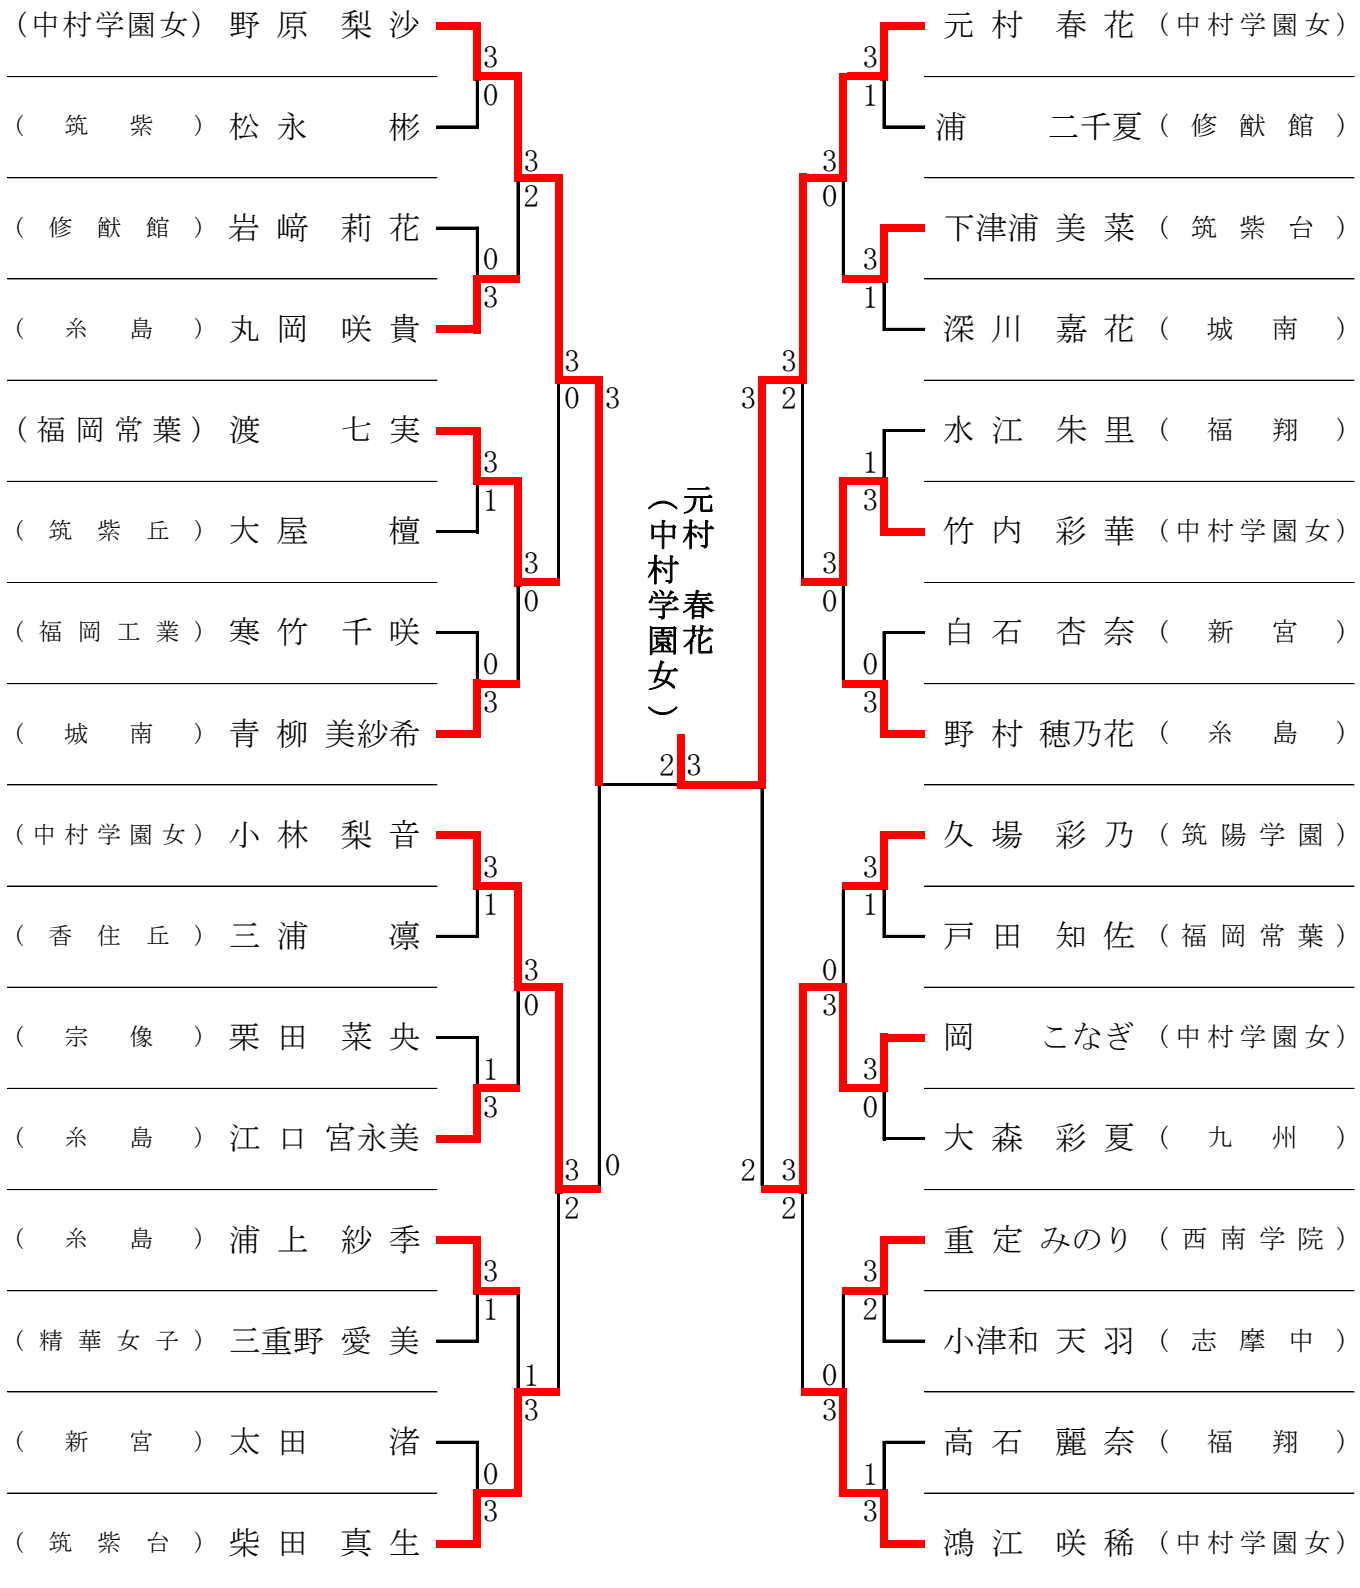

平成29年度 国民体育大会卓球競技少年の部  
福岡中部ブロック予選会

期日：平成29年6月4日(日)

於：福岡市立博多体育館

男子シングルス ベスト32 (424名参加)

平成29年度 国民体育大会卓球競技少年の部  
福岡中部ブロック予選会

期日：平成29年6月4日(日)  
於：福岡市立博多体育館

男子シングルス

準々決勝 (1)	原 空 (福岡工業)	(3) 11 - 8 11 - 6 (0) 11 - 8	熊谷 幸希 (東福岡)
準々決勝 (2)	中垣 渉 (修猷館)	(3) 8 - 11 11 - 9 (2) 9 - 11 (2) 12 - 10 11 - 9	青田 幸己 (福岡工業)
準々決勝 (3)	藤井 貴仁 (東福岡)	(2) 6 - 11 5 - 11 (3) 11 - 7 (3) 13 - 11 8 - 11	寺村 優希 (福岡工業)
準々決勝 (4)	本田 拓也 (玄洋)	(1) 10 - 12 11 - 7 (3) 9 - 11 (3) 9 - 11	袈裟丸 勇紀 (福岡工業)

準決勝 (1)	原 空 (福岡工業)	(3) 11 - 5 14 - 16 (1) 11 - 3 (1) 11 - 7	中垣 渉 (修猷館)
準決勝 (2)	寺村 優希 (福岡工業)	(3) 11 - 8 (0) 11 - 9 (0) 11 - 4	袈裟丸 勇紀 (福岡工業)

3位 決定戦	中垣 渉 (修猷館)	(3) 11 - 8 11 - 13 (1) 14 - 12 (1) 11 - 8	袈裟丸 勇紀 (福岡工業)
決勝	原 空 (福岡工業)	(3) 13 - 11 (0) 11 - 2 (0) 18 - 16	寺村 優希 (福岡工業)

# 平成29年度 国民体育大会卓球競技少年の部 福岡中部ブロック予選会

期日：平成29年6月4日(日)

於：福岡市立博多体育館

## 女子シングルス ベスト32 (178名参加)

平成29年度 国民体育大会卓球競技少年の部  
福岡中部ブロック予選会

期日：平成29年6月4日(日)  
於：福岡市立博多体育館

女子シングルス

準々決勝 (1)	野原 梨沙 (中村学園女)	(3) 12 - 10 11 - 3 (0) 11 - 7	渡 七実 (福岡常葉)
準々決勝 (2)	小林 梨音 (中村学園女)	(3) 9 - 11 11 - 7 (2) 12 - 14 11 - 7 11 - 5	柴田 真生 (筑紫台)
準々決勝 (3)	元村 春花 (中村学園女)	(3) 11 - 1 6 - 11 (2) 8 - 11 11 - 8 11 - 9	竹内 彩華 (中村学園女)
準々決勝 (4)	岡 こなぎ (中村学園女)	(3) 13 - 11 11 - 4 (2) 5 - 11 9 - 11 12 - 10	鴻江 咲稀 (中村学園女)