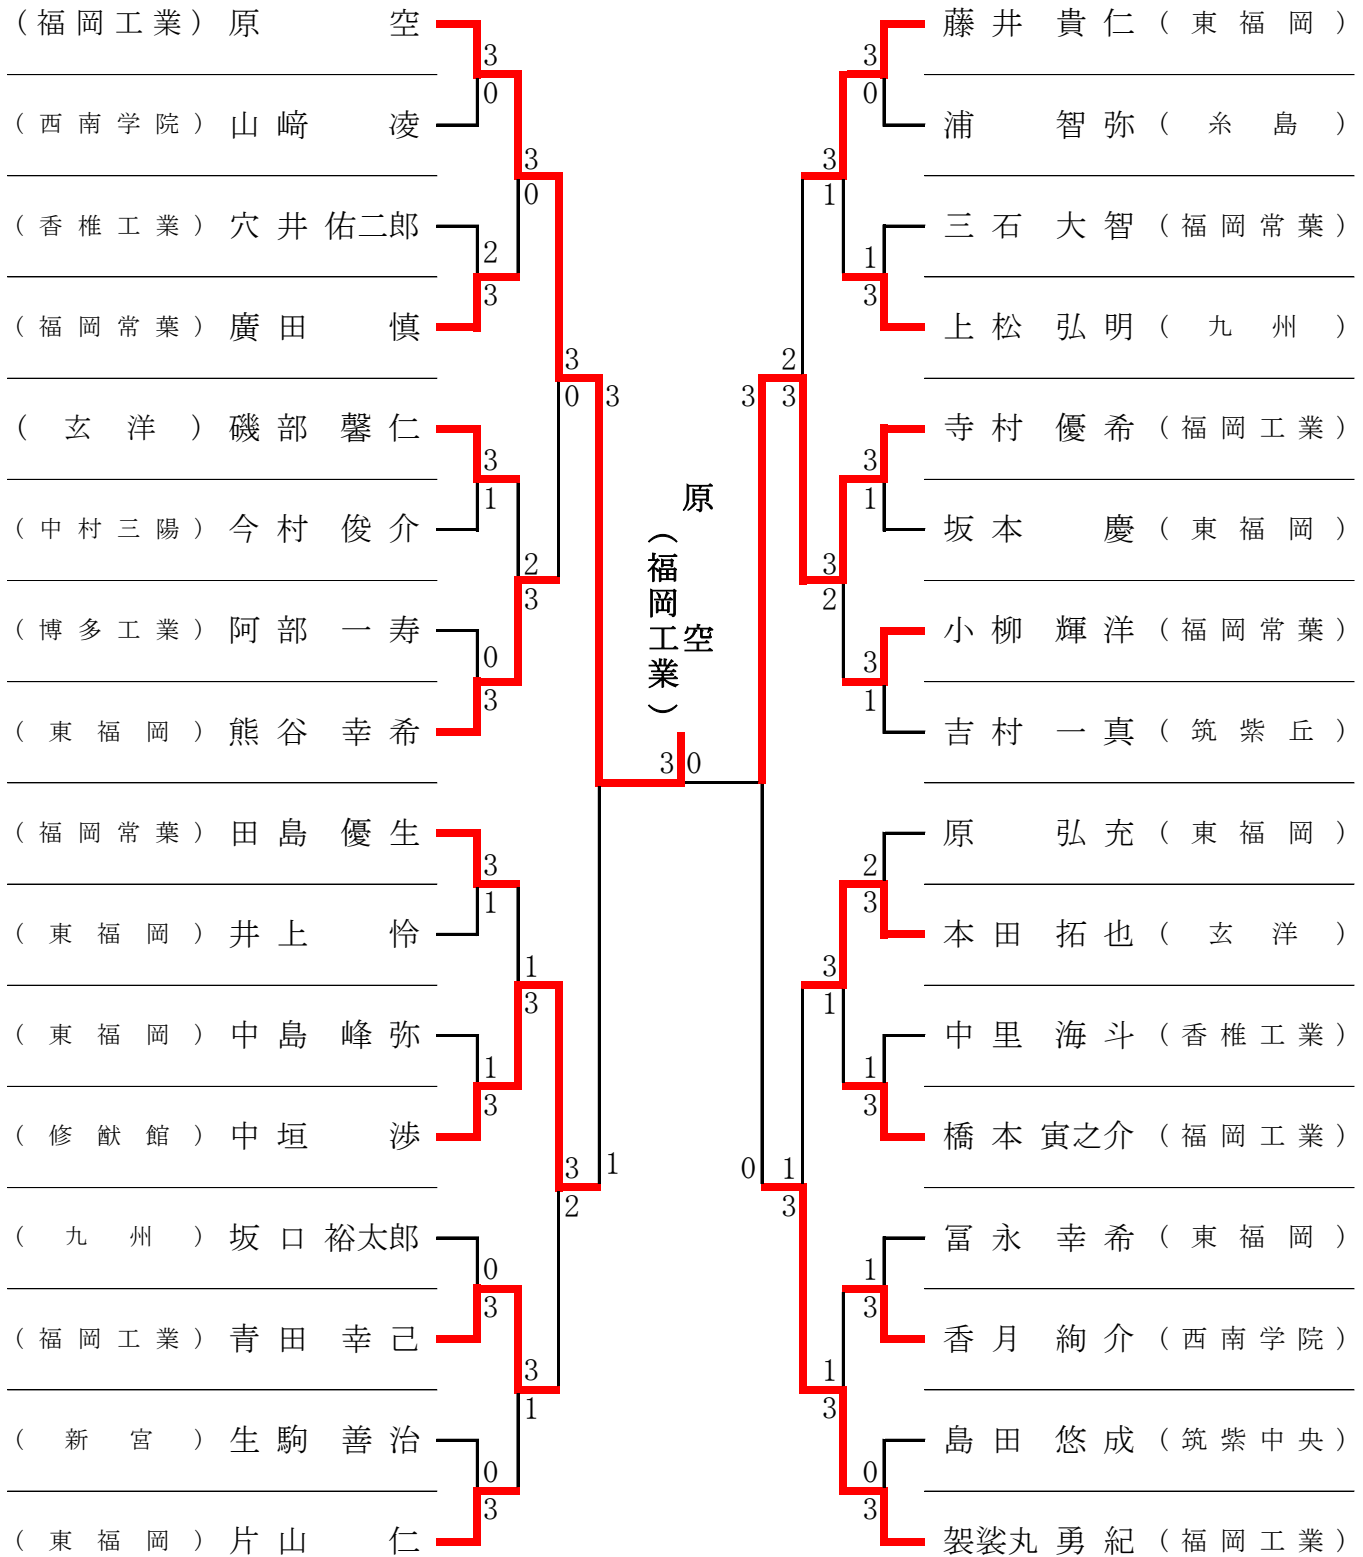

平成29年度 国民体育大会卓球競技少年の部  
福岡中部ブロック予選会

期日：平成29年6月4日(日)

於：福岡市立博多体育館

男子シングルス ベスト32 (424名参加)

平成29年度 国民体育大会卓球競技少年の部  
福岡中部ブロック予選会

期日：平成29年6月4日(日)  
於：福岡市立博多体育館

男子シングルス

準々決勝 (1)	原 空 (福岡工業)	(3) 11 - 8 11 - 6 (0) 11 - 8	熊谷 幸希 (東福岡)
準々決勝 (2)	中垣 渉 (修猷館)	(3) 8 - 11 11 - 9 (2) 9 - 11 (2) 12 - 10 11 - 9	青田 幸己 (福岡工業)
準々決勝 (3)	藤井 貴仁 (東福岡)	(2) 6 - 11 5 - 11 (3) 11 - 7 (3) 13 - 11 8 - 11	寺村 優希 (福岡工業)
準々決勝 (4)	本田 拓也 (玄洋)	(1) 10 - 12 11 - 7 (3) 9 - 11 (3) 9 - 11	袈裟丸 勇紀 (福岡工業)

準決勝 (1)	原 空 (福岡工業)	(3) 11 - 5 14 - 16 (1) 11 - 3 (1) 11 - 7	中垣 渉 (修猷館)
準決勝 (2)	寺村 優希 (福岡工業)	(3) 11 - 8 (0) 11 - 9 (0) 11 - 4	袈裟丸 勇紀 (福岡工業)

3位 決定戦	中垣 渉 (修猷館)	(3) 11 - 8 11 - 13 (1) 14 - 12 (1) 11 - 8	袈裟丸 勇紀 (福岡工業)
決勝	原 空 (福岡工業)	(3) 13 - 11 (0) 11 - 2 (0) 18 - 16	寺村 優希 (福岡工業)

# 平成29年度 国民体育大会卓球競技少年の部 福岡中部ブロック予選会

期日：平成29年6月4日(日)

於：福岡市立博多体育館

## 女子シングルス ベスト32 (178名参加)

平成29年度 国民体育大会卓球競技少年の部  
福岡中部ブロック予選会

期日：平成29年6月4日(日)  
於：福岡市立博多体育館

女子シングルス

準々決勝 (1)	野原 梨沙 (中村学園女)	(3) 12 - 10 11 - 3 (0) 11 - 7	渡 七実 (福岡常葉)
準々決勝 (2)	小林 梨音 (中村学園女)	(3) 9 - 11 11 - 7 (2) 12 - 14 11 - 7 11 - 5	柴田 真生 (筑紫台)
準々決勝 (3)	元村 春花 (中村学園女)	(3) 11 - 1 6 - 11 (2) 8 - 11 11 - 8 11 - 9	竹内 彩華 (中村学園女)
準々決勝 (4)	岡 こなぎ (中村学園女)	(3) 13 - 11 11 - 4 (2) 5 - 11 9 - 11 12 - 10	鴻江 咲稀 (中村学園女)