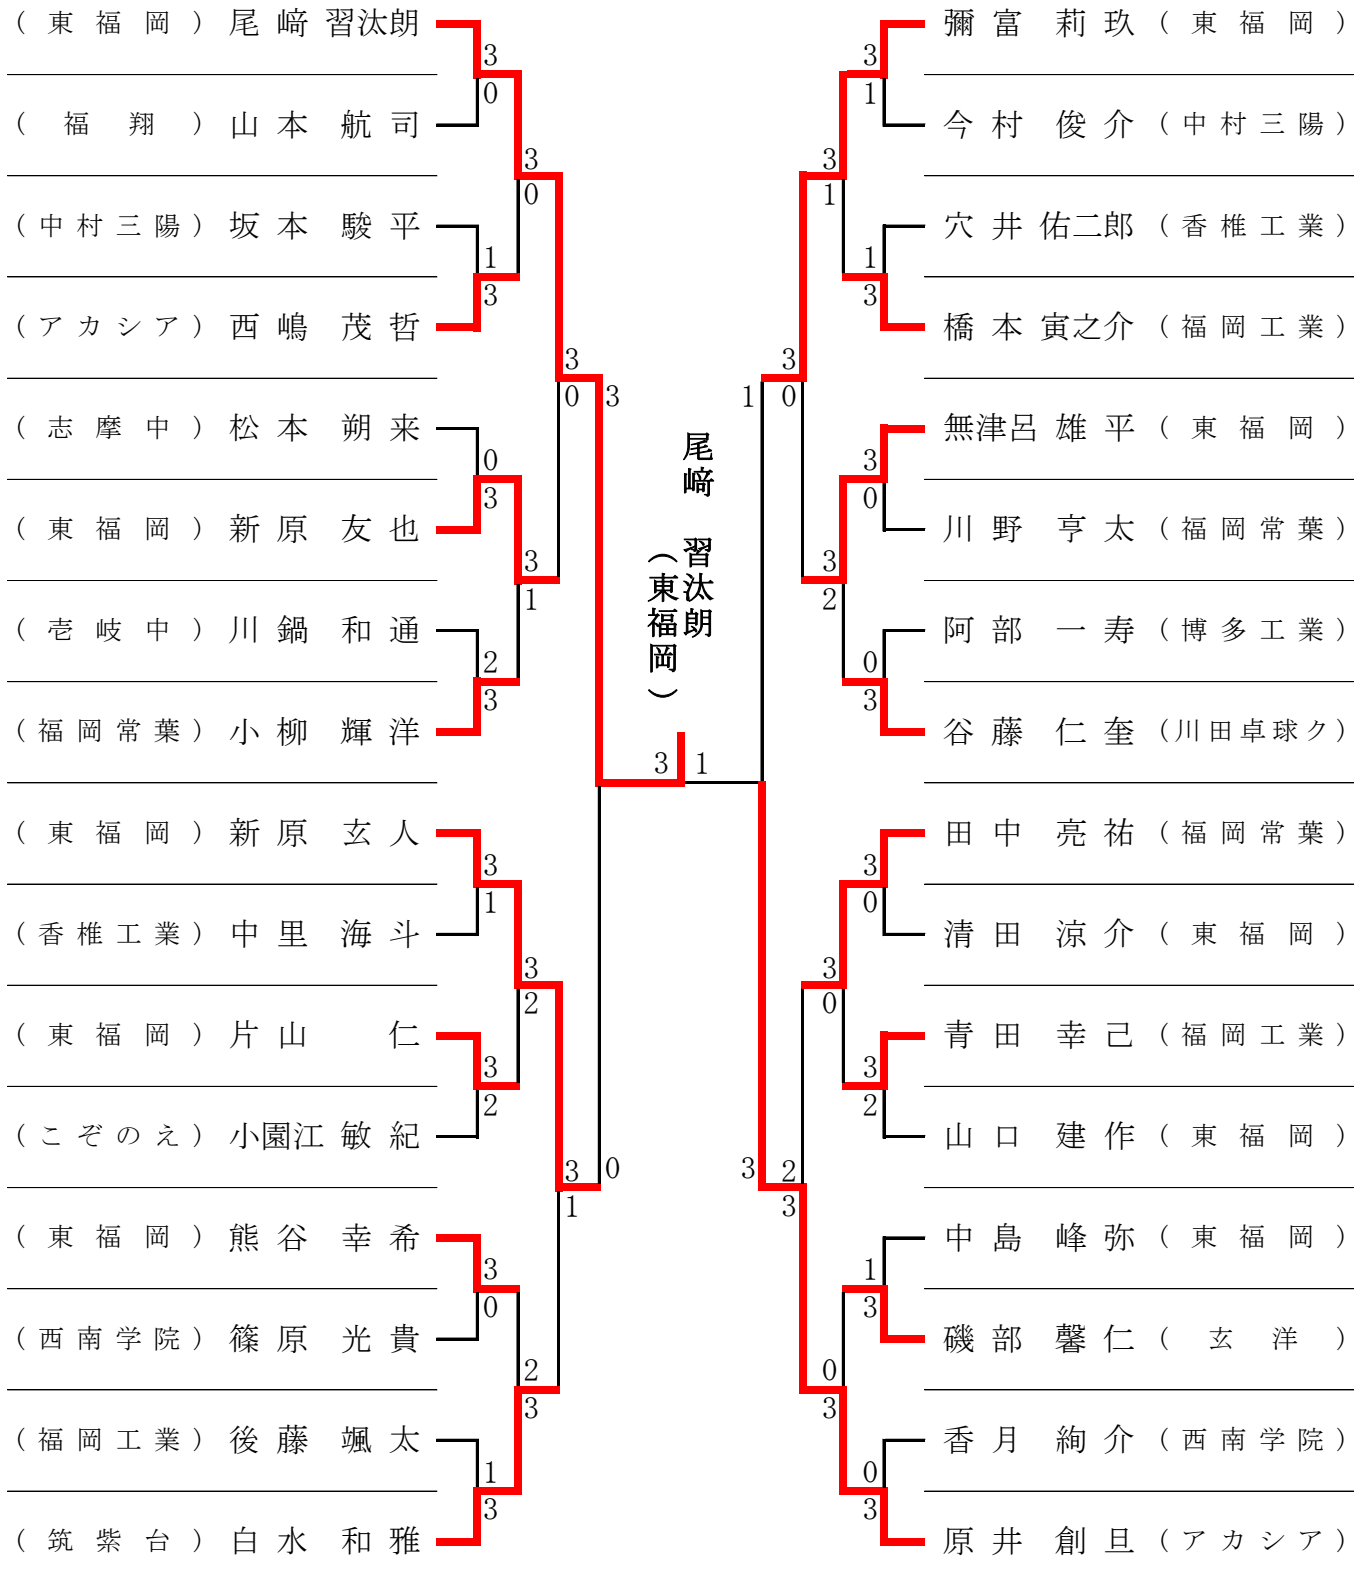

# 平成28年度 福岡市民硬式卓球選手権大会 ジュニアの部

期日：平成29年1月5日(木)  
会場：福岡市民体育館