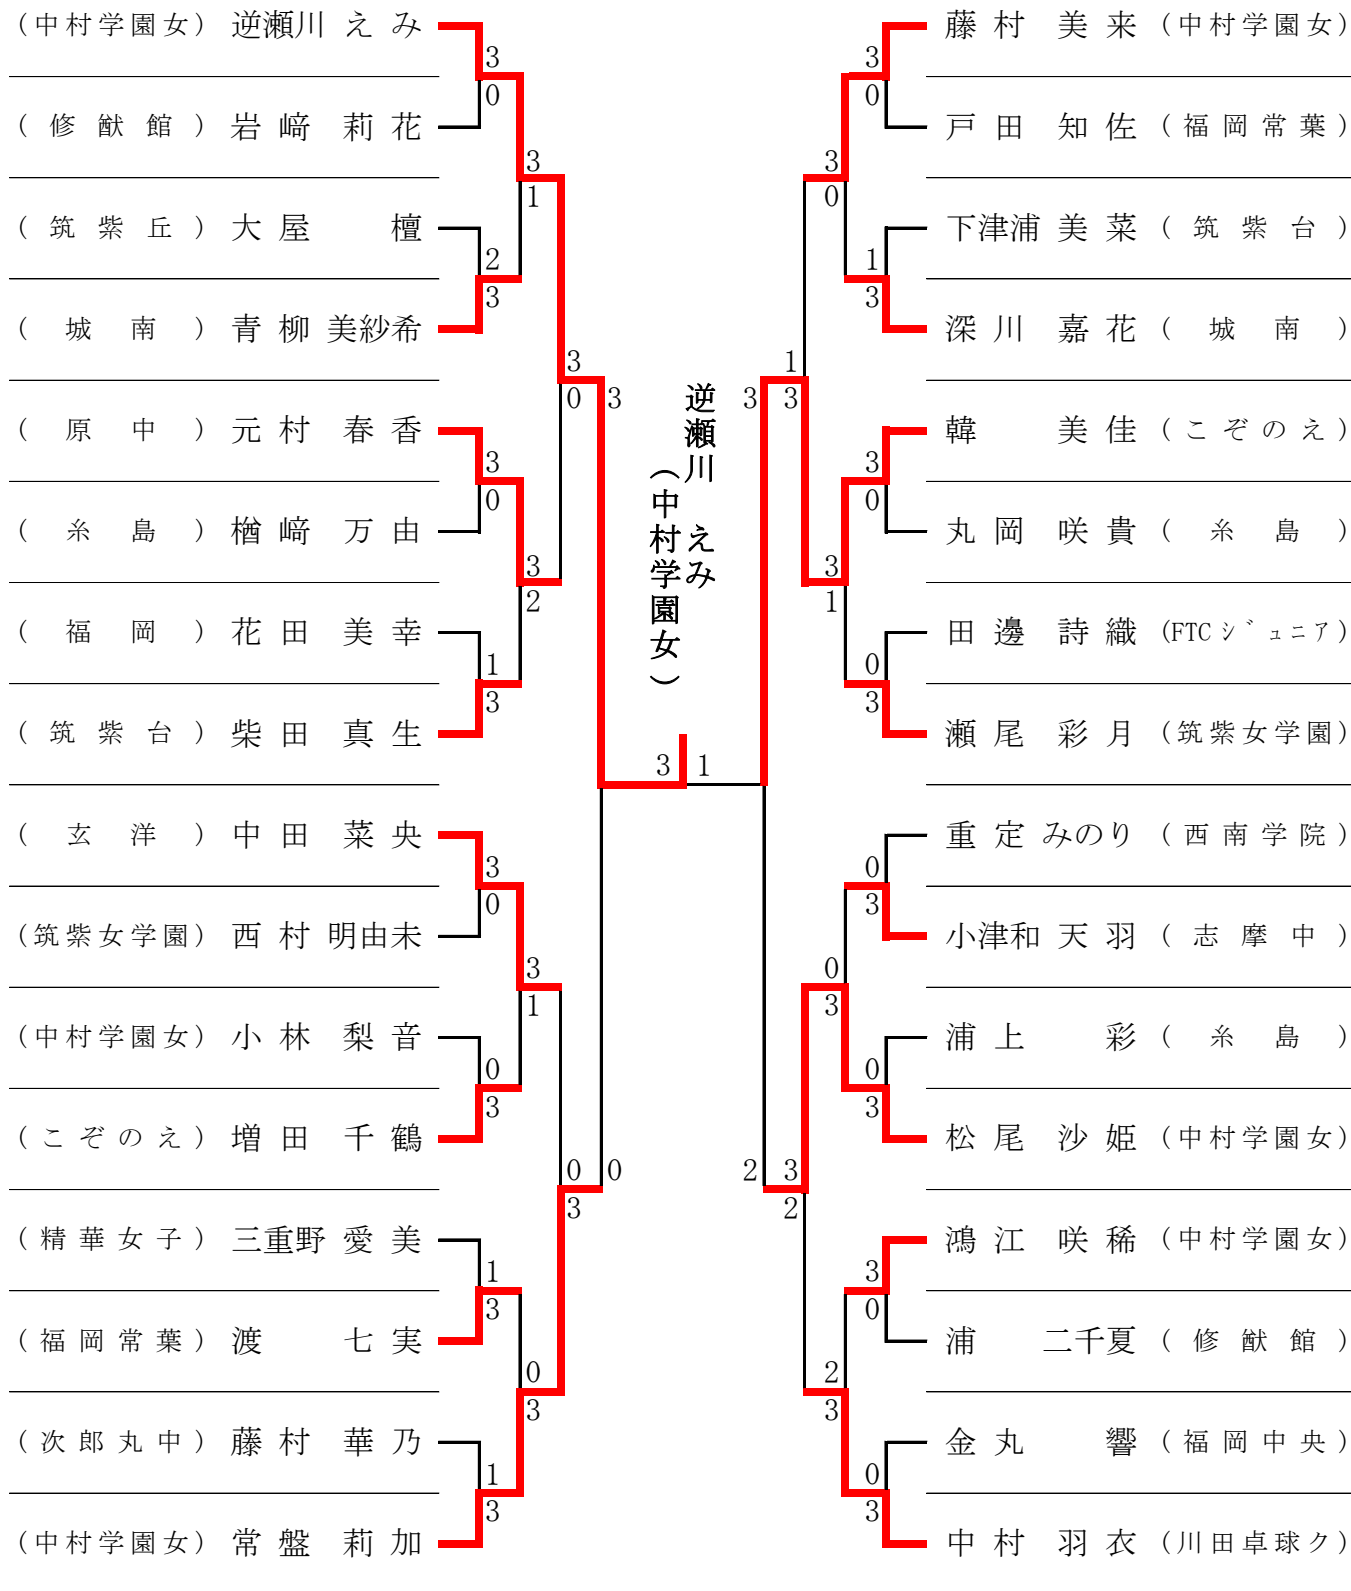

平成28年度 福岡市民硬式卓球選手権大会 ジュニアの部

期日：平成29年1月5日(木)

会場：福岡市民体育館

女子シングルス ベスト32 (146名参加)